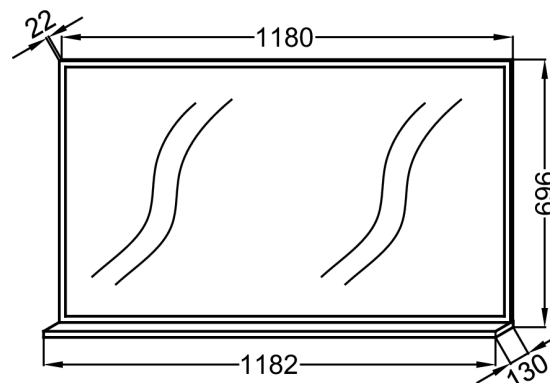

### Caractéristiques techniques

- DIMENSIONS : 118,20 x 13 x 69,60 cm
- MATÉRIAU : Mélangé ou bois massif
- ANTIBUÉE : Non
- LUMIÈRE : Non
- OPTIONS : Eclairage
- FIXATION : à déterminer par votre installateur en fonction de votre support mural
- POIDS : 15,2 kg
- TYPE D'INSTALLATION : Mural
- HORLOGE : Non
- ETAGÈRE : Oui
- PRISE ÉLECTRIQUE : Non
- DURÉE GARANTIE (ANNÉES) : 2

### Dessin technique

Descriptif CCTP : Miroir rectangulaire 118 cm, avec tablette. EB1599. Collection : VIVIENNE. DIMENSIONS : 118,20 x 13 x 69,60 cm. POIDS : 15,2 kg. MATÉRIAU : Mélangé ou bois massif. TYPE D'INSTALLATION : Mural. ANTIBUÉE : Non. HORLOGE : Non. LUMIÈRE : Non. ETAGÈRE : Oui. OPTIONS : Eclairage. PRISE ÉLECTRIQUE : Non. FIXATION : à déterminer par votre installateur en fonction de votre support mural. DURÉE GARANTIE (ANNÉES) : 2.