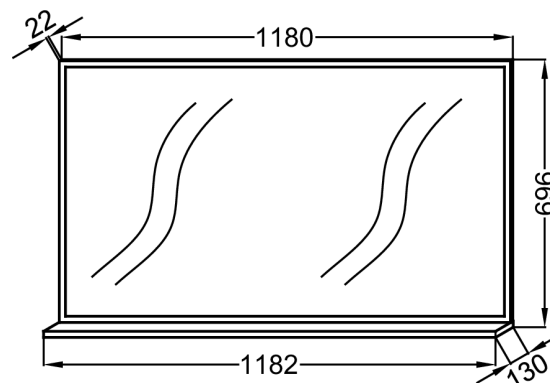

EB1599

Collection : VIVIENNE

Couleur* :

Principaux atouts :

Caractéristiques techniques

- DIMENSIONS : 118,20 x 13 x 69,60 cm
- MATÉRIAU : Mélangé ou bois massif
- ANTIBUÉE : Non
- LUMIÈRE : Non
- OPTIONS : Eclairage
- FIXATION : à déterminer par votre installateur en fonction de votre support mural
- POIDS : 15,2 kg
- TYPE D'INSTALLATION : Mural
- HORLOGE : Non
- ETAGÈRE : Oui
- PRISE ÉLECTRIQUE : Non
- DURÉE GARANTIE (ANNÉES) : 2

Descriptif CCTP : Miroir rectangulaire 118 cm, avec tablette. EB1599. Collection : VIVIENNE. DIMENSIONS : 118,20 x 13 x 69,60 cm. POIDS : 15,2 kg. MATÉRIAU : Mélangé ou bois massif. TYPE D'INSTALLATION : Mural. ANTIBUÉE : Non. HORLOGE : Non. LUMIÈRE : Non. ETAGÈRE : Oui. OPTIONS : Eclairage. PRISE ÉLECTRIQUE : Non. FIXATION : à déterminer par votre installateur en fonction de votre support mural. DURÉE GARANTIE (ANNÉES) : 2.