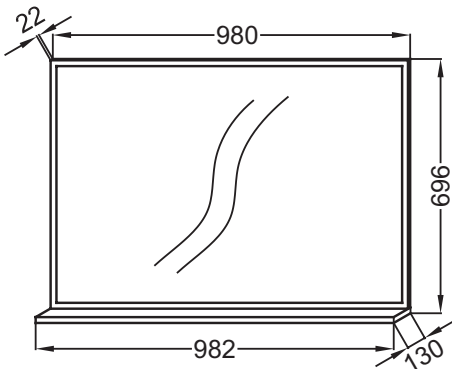

### Технические характеристики

- ВЕС : 12.6 кг
- ТИП УСТАНОВКИ : Крепление к стене
- ПОДСВЕТКА : Нет
- РАЗЪЕМ ДЛЯ USB : Нет
- ЧАСЫ : Нет
- ТЕМПЕРАТУРА : Нет
- ФИКСАЦИЯ : Установщику необходимо выбрать набор креплений в зависимости от типа стены
- МАТЕРИАЛ : Меламин
- МЕСТО ДЛЯ ХРАНЕНИЯ : Полочка
- РОЗЕТКА : Нет
- АНТИ-ПАР : Нет
- ПОЛОЧКА : Нет
- РУЧКИ :

### Технический чертёж

Спецификация продукта : Зеркало 100 см, с полочкой. EB1598. Коллекция : VIVIENNE. ВЕС : 12.6 кг. МАТЕРИАЛ : Меламин. ТИП УСТАНОВКИ : Крепление к стене. МЕСТО ДЛЯ ХРАНЕНИЯ : Полочка. ПОДСВЕТКА : Нет. РОЗЕТКА : Нет. РАЗЪЕМ ДЛЯ USB : Нет. АНТИ-ПАР : Нет. ЧАСЫ : Нет. ПОЛОЧКА : Нет. ТЕМПЕРАТУРА : Нет. РУЧКИ : . ФИКСАЦИЯ : Установщику необходимо выбрать набор креплений в зависимости от типа стены.