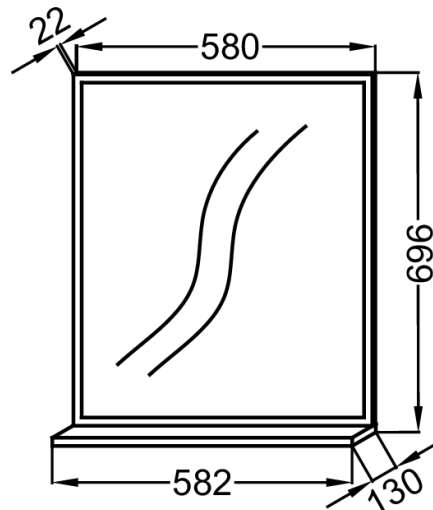

EB1596

Collection : VIVIENNE

Couleur* :

Principaux atouts :

Caractéristiques techniques

- DIMENSIONS : 58,20 x 13 x 69,60 cm
- MATÉRIAU : Mélangé
- ANTIBUÉE : Non
- LUMIÈRE : Non
- OPTIONS : Eclairage
- FIXATION : à déterminer par votre installateur en fonction de votre support mural
- POIDS : 7,5 kg
- TYPE D'INSTALLATION : Mural
- HORLOGE : Non
- ETAGÈRE : Oui
- PRISE ÉLECTRIQUE : Non
- DURÉE GARANTIE (ANNÉES) : 2

Dessin technique

Descriptif CCTP : Miroir rectangulaire 58 cm, avec tablette. EB1596. Collection : VIVIENNE. DIMENSIONS : 58,20 x 13 x 69,60 cm. POIDS : 7,5 kg. MATÉRIAU : Mélangé. TYPE D'INSTALLATION : Mural. ANTIBUÉE : Non. HORLOGE : Non. LUMIÈRE : Non. ETAGÈRE : Oui. OPTIONS : Eclairage. PRISE ÉLECTRIQUE : Non. FIXATION : à déterminer par votre installateur en fonction de votre support mural. DURÉE GARANTIE (ANNÉES) : 2.