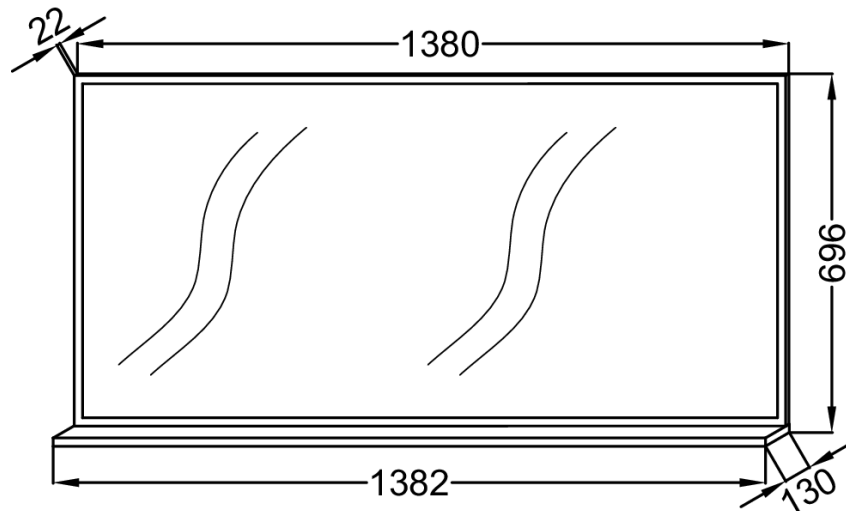

EB1595

Collection : VIVIENNE

Couleur\* :

Principaux atouts :

**Caractéristiques techniques**

- DIMENSIONS : 138,20 x 13 x 69,60 cm
- TYPE D'INSTALLATION : Mural
- HORLOGE : Non
- ETAGÈRE : Oui
- PRISE ÉLECTRIQUE : Non
- MATÉRIAU : Mélangé ou bois massif
- ANTIBUÉE : Non
- LUMIÈRE : Non
- OPTIONS : Eclairage
- DURÉE GARANTIE (ANNÉES) : 2

**Dessin technique**

Descriptif CCTP : Miroir rectangulaire 138 cm, avec tablette. EB1595. Collection : VIVIENNE. DIMENSIONS : 138,20 x 13 x 69,60 cm. MATÉRIAU : Mélangé ou bois massif. TYPE D'INSTALLATION : Mural. ANTIBUÉE : Non. HORLOGE : Non. LUMIÈRE : Non. ETAGÈRE : Oui. OPTIONS : Eclairage. PRISE ÉLECTRIQUE : Non. DURÉE GARANTIE (ANNÉES) : 2.