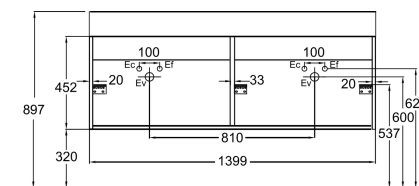

- POIDS : 47 kg
- TYPE D'INSTALLATION : Suspendu
- COLORIS POIGNÉE : Sans poignée
- PRISE ÉLECTRIQUE : Non
- FIXATION : Set de fixation à déterminer par votre installateur en fonction de votre support mural

Produits requis

- EXX112: Double plan-vasque 141 cm

Dessin technique

Descriptif CCTP : Meuble sous plan-vasque 140 cm - 4 tiroirs, sans poignée. EB1591-M90. Collection : VIVIENNE. DIMENSIONS : 139,90 x 45,20 x 45,20 cm. POIDS : 47 kg. MATÉRIAU : Laque et mélaminé. TYPE D'INSTALLATION : Suspendu. LUMIÈRE : Non. COLORIS POIGNÉE : Sans poignée. TYPE DE RANGEMENT : Tiroir. PRISE ÉLECTRIQUE : Non. FINITION INTÉRIEURE : Gris. FIXATION : Set de fixation à déterminer par votre installateur en fonction de votre support mural. DURÉE GARANTIE (ANNÉES) : 5.