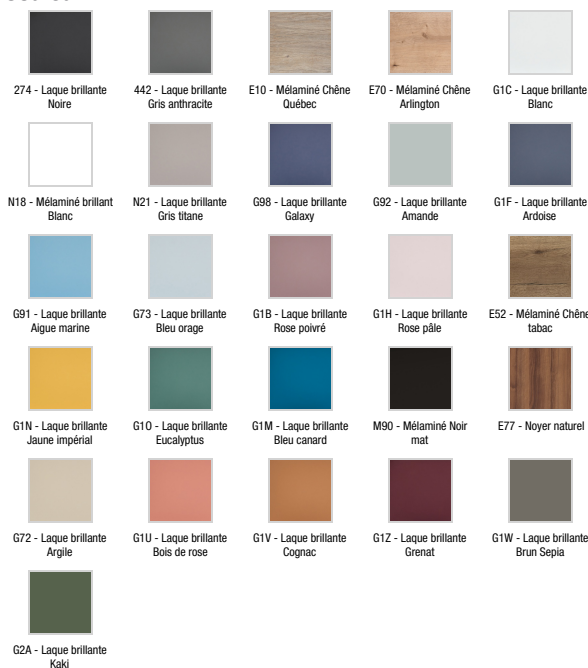

Collection : VIVIENNE

Couleur* :

Principaux atouts :

Caractéristiques techniques

- DIMENSIONS : 139,90 x 45,20 x 45,20 cm
- MATÉRIAU : Laque et mélaminé
- LUMIÈRE : Non
- TYPE DE RANGEMENT : Tiroir
- FINITION INTÉRIEURE : Gris
- DURÉE GARANTIE (ANNÉES) : 5