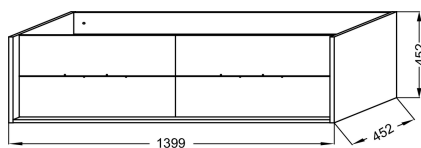

Collection : VIVIENNE

Couleur* :

Principaux atouts :

Caractéristiques techniques

- DIMENSIONS : 139,90 x 45,20 x 45,20 cm
- MATÉRIAU : Laque et mélaminé
- LUMIÈRE : Non
- TYPE DE RANGEMENT : Tiroir
- FINITION INTÉRIEURE : Gris
- DURÉE GARANTIE (ANNÉES) : 5

Produits requis

- EXX112: Double plan-vasque 141 cm

Dessin technique

Descriptif CCTP : Meuble sous plan-vasque 140 cm - 4 tiroirs, sans poignée. EB1591-M90. Collection : VIVIENNE. DIMENSIONS : 139,90 x 45,20 x 45,20 cm. POIDS : 47 kg. MATÉRIAU : Laque et mélaminé. TYPE D'INSTALLATION : Suspendu. LUMIÈRE : Non. COLORIS POIGNÉE : Sans poignée. TYPE DE RANGEMENT : Tiroir. PRISE ÉLECTRIQUE : Non. FINITION INTÉRIEURE : Gris. FIXATION : Set de fixation à déterminer par votre installateur en fonction de votre support mural. DURÉE GARANTIE (ANNÉES) : 5.