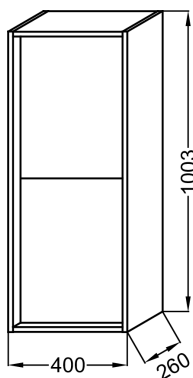

EB1587-E71

Collection : VIVIENNE

Principaux atouts :

Caractéristiques techniques

- DIMENSIONS : 40 x 26 x 100 cm
- MATÉRIAU : Laque et mélaminé
- COLORIS POIGNÉE : Sans poignée
- ETAGÈRE : Oui
- FINITION INTÉRIEURE : Gris
- DURÉE GARANTIE (ANNÉES) : 5
- POIDS : 19 kg
- TYPE D'INSTALLATION : Suspendu
- RANGEMENT INTÉRIEUR : 2 rayons verre
- TYPE DE RANGEMENT : Porte
- FIXATION : Set de fixation à déterminer par votre installateur en fonction de votre support mural

Bénéfices installateurs

- INSTALLATION FACILITÉE : Meuble monté

Produits requis

- EB1579: Paire de poignées 10 cm, pour colonne

Dessin technique

Descriptif CCTP : Demi-colonne 40 cm, réversible - sans poignée. EB1587-E71. Collection : VIVIENNE. DIMENSIONS : 40 x 26 x 100 cm. POIDS : 19 kg. MATÉRIAU : Laque et mélaminé. TYPE D'INSTALLATION : Suspendu. COLORIS POIGNÉE : Sans poignée. RANGEMENT INTÉRIEUR : 2 rayons verre. ETAGÈRE : Oui. TYPE DE RANGEMENT : Porte. FINITION INTÉRIEURE : Gris. FIXATION : Set de fixation à déterminer par votre installateur en fonction de votre support mural. DURÉE GARANTIE (ANNÉES) : 5.