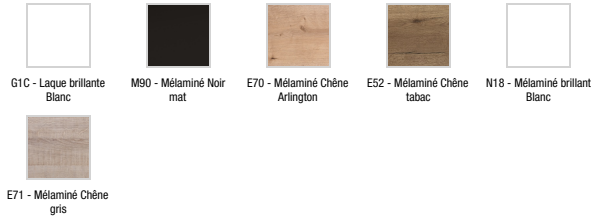

EB1587-E71

Collection : VIVIENNE

Couleur* :

Principaux atouts :

Caractéristiques techniques

- DIMENSIONS : 40 x 26 x 100 cm
- MATÉRIAU : Laque et mélaminé
- LUMIÈRE : Non
- RANGEMENT INTÉRIEUR : 2 rayons verre
- TYPE DE RANGEMENT : Porte
- FINITION INTÉRIEURE : Gris
- POIDS : 19 kg
- TYPE D'INSTALLATION : Suspendu
- COLORIS POIGNÉE : Sans poignée
- ETAGÈRE : Oui
- PRISE ÉLECTRIQUE : Non
- FIXATION : Set de fixation à déterminer par votre installateur en fonction de votre support mural

Bénéfices consommateurs

- FINITION PARFAITE : Large choix de finitions de mélaminés et de laques, pour offrir un maximum de concept
- ASTUCIEUX : Possibilité d'avoir une composition bicolor, avec la caisse en mélaminé et les façades en laque ou mélaminé
- PRATIQUE : Solution de rangement complémentaire
- INGÉNIEUX : Possibilité de placer les portes à gauche ou à droite (portes réversibles)
- CONFORT SONORE : Porte équipée d'un système avec amortisseurs