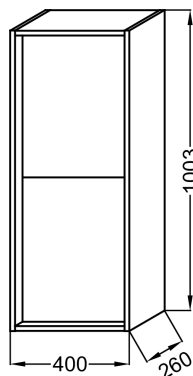

EB1587-E71

Collection : VIVIENNE

Couleur* :

Principaux atouts :

Caractéristiques techniques

- DIMENSIONS : 40 x 26 x 100 cm
- MATÉRIAU : Laque et mélaminé
- LUMIÈRE : Non
- RANGEMENT INTÉRIEUR : 2 rayons verre
- TYPE DE RANGEMENT : Porte
- FINITION INTÉRIEURE : Gris
- POIDS : 19 kg
- TYPE D'INSTALLATION : Suspendu
- COLORIS POIGNÉE : Sans poignée
- ETAGÈRE : Oui
- PRISE ÉLECTRIQUE : Non
- FIXATION : Set de fixation à déterminer par votre installateur en fonction de votre support mural

Bénéfices installateurs

- INSTALLATION FACILITÉE : Meuble monté

Produits requis

- EB1579: Paire de poignées 10 cm, pour colonne

Dessin technique

Descriptif CCTP : Demi-colonne 40 cm, réversible - sans poignée. EB1587-E71. Collection : VIVIENNE. DIMENSIONS : 40 x 26 x 100 cm. POIDS : 19 kg. MATÉRIAU : Laque et mélaminé. TYPE D'INSTALLATION : Suspendu. LUMIÈRE : Non. COLORIS POIGNÉE : Sans poignée. RANGEMENT INTÉRIEUR : 2 rayons verre. ETAGÈRE : Oui. TYPE DE RANGEMENT : Porte. PRISE ÉLECTRIQUE : Non. FINITION INTÉRIEURE : Gris. FIXATION : Set de fixation à déterminer par votre installateur en fonction de votre support mural.