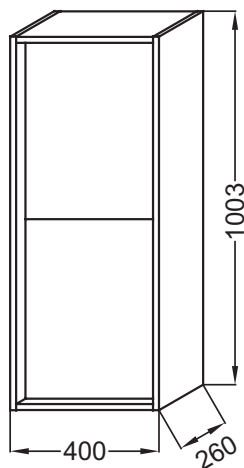

Общие характеристики:

Спецификация продукта : Реверсивная полуколонна 40 см, без ручек. EB1587-E70. Коллекция : VIVIENNE. ВЕС : 19 кг. МАТЕРИАЛ : Лак или меламин. ТИП УСТАНОВКИ : Подвесная. РЕШЕНИЕ ХРАНЕНИЯ : Дверцы. ПОДСВЕТКА : Нет. РОЗЕТКА : Нет. РАЗЪЕМ ДЛЯ USB : Нет. ЧАСЫ : Нет. ПОЛОЧКА : Да. МОДЕЛЬ : Левосторонняя или правосторонняя. ДОПОЛНИТЕЛЬНЫЙ МОДУЛЬ : Полуколонна. РУЧКИ : . ВНУТРЕННЯЯ ОТДЕЛКА : Серый. ВНУТРЕННЯЯ СИСТЕМА ХРАНЕНИЯ : 2 стеклянные полки. ФИКСАЦИЯ : Установщику необходимо выбрать набор креплений в зависимости от типа стены. ДОПОЛНИТЕЛЬНАЯ ИНФОРМАЦИЯ : Реверсивные дверцы.

Технические характеристики

- ВЕС : 19 кг
- ТИП УСТАНОВКИ : Подвесная
- ПОДСВЕТКА : Нет
- РАЗЪЕМ ДЛЯ USB : Нет
- ПОЛОЧКА : Да
- ДОПОЛНИТЕЛЬНЫЙ МОДУЛЬ : Полуколонна
- ВНУТРЕННЯЯ ОТДЕЛКА : Серый
- ФИКСАЦИЯ : Установщику необходимо выбрать набор креплений в зависимости от типа стены

Преимущества при монтаже

- Простая установка: Полностью собранная мебель

- МАТЕРИАЛ : Лак или меламин
- РЕШЕНИЕ ХРАНЕНИЯ : Дверцы
- РОЗЕТКА : Нет
- ЧАСЫ : Нет
- МОДЕЛЬ : Левосторонняя или правосторонняя
- РУЧКИ :
- ВНУТРЕННЯЯ СИСТЕМА ХРАНЕНИЯ : 2 стеклянные полки
- ДОПОЛНИТЕЛЬНАЯ ИНФОРМАЦИЯ : Реверсивные дверцы

Продукты для комплектации

- EB1579 : Пара ручек 10 см, для колонны

Технический чертеж

Спецификация продукта : Реверсивная полуколонна 40 см, без ручек. EB1587-E70. Коллекция : VIVIENNE. ВЕС : 19 кг. МАТЕРИАЛ : Лак или меламин. ТИП УСТАНОВКИ : Подвесная. РЕШЕНИЕ ХРАНЕНИЯ : Дверцы. ПОДСВЕТКА : Нет. РОЗЕТКА : Нет. РАЗЪЕМ ДЛЯ USB : Нет. ЧАСЫ : Нет. ПОЛОЧКА : Да. МОДЕЛЬ : Левосторонняя или правосторонняя. ДОПОЛНИТЕЛЬНЫЙ МОДУЛЬ : Полуколонна. РУЧКИ : . ВНУТРЕННЯЯ ОТДЕЛКА : Серый. ВНУТРЕННЯЯ СИСТЕМА ХРАНЕНИЯ : 2 стеклянные полки. ФИКСАЦИЯ : Установщику необходимо выбрать набор креплений в зависимости от типа стены. ДОПОЛНИТЕЛЬНАЯ ИНФОРМАЦИЯ : Реверсивные дверцы.