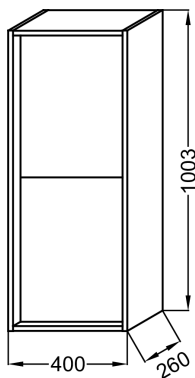

Principaux atouts :

Caractéristiques techniques

- DIMENSIONS : 40 x 26 x 100 cm
- MATÉRIAU : Laque et mélaminé
- COLORIS POIGNÉE : Sans poignée
- ETAGÈRE : Oui
- FINITION INTÉRIEURE : Gris
- FIXATION : Set de fixation à déterminer par votre installateur en fonction de votre support mural

- POIDS : 19 kg
- TYPE D'INSTALLATION : Suspendu
- RANGEMENT INTÉRIEUR : 2 rayons verre
- TYPE DE RANGEMENT : Porte
- VERSION : Réversible
- DURÉE GARANTIE (ANNÉES) : 5

Bénéfices consommateurs

- FINITION PARFAITE : Large choix de finitions de mélaminés et de laques, pour offrir un maximum de concept
- ASTUCIEUX : Possibilité d'avoir une composition bicolor, avec la caisse en mélaminé et

Bénéfices installateurs

- INSTALLATION FACILITÉE : Meuble monté

Descriptif CCTP : Demi-colonne 40 cm, réversible - 2 portes, sans poignée. EB1587-E52. Collection : VIVIENNE. DIMENSIONS : 40 x 26 x 100 cm. POIDS : 19 kg. MATÉRIAU : Laque et mélaminé. TYPED'INSTALLATION : Suspendu. COLORIS POIGNÉE : Sans poignée. RANGEMENT INTÉRIEUR : 2 rayons verre. ETAGÈRE : Oui. TYPE DE RANGEMENT : Porte. FINITION INTÉRIEURE : Gris. VERSION : Réversible. FIXATION : Set de fixation à déterminer par votre installateur en fonction de votre support mural. DURÉE GARANTIE (ANNÉES) : 5.

Produits requis

- EB1579: Paire de poignée 10 cm, pour colonne

Dessin technique

Descriptif CCTP : Demi-colonne 40 cm, réversible - 2 portes, sans poignée. EB1587-E52. Collection : VIVIENNE. DIMENSIONS : 40 x 26 x 100 cm. POIDS : 19 kg. MATÉRIAU : Laque et mélaminé. TYPED'INSTALLATION : Suspendu. COLORIS POIGNÉE : Sans poignée. RANGEMENT INTÉRIEUR : 2 rayons verre. ETAGÈRE : Oui. TYPE DE RANGEMENT : Porte. FINITION INTÉRIEURE : Gris. VERSION : Réversible. FIXATION : Set de fixation à déterminer par votre installateur en fonction de votre support mural. DURÉE GARANTIE (ANNÉES) : 5.