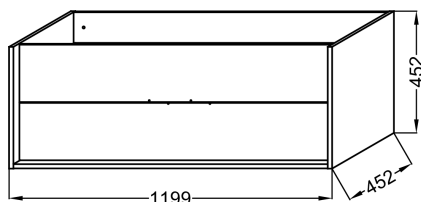

Principaux atouts :

Descriptif CCTP : Meuble sous plan-vasque 120 cm - 2 tiroirs, sans poignée. EB1586-E77. Collection : VIVIENNE. DIMENSIONS : 119,90 x 45,20 x 45,20 cm. POIDS : 28 kg. MATÉRIAU : Laque et mélaminé. TYPE D'INSTALLATION : Suspendu. COLORIS POIGNÉE : Sans poignée. TYPE DE RANGEMENT : Tiroir. FINITION INTÉRIEURE : Gris. FIXATION : Set de fixation à déterminer par votre installateur en fonction de votre support mural. DURÉE GARANTIE (ANNÉES) : 5. Poignées à commander séparément, finition au choix, parmi les laques satinées..

Caractéristiques techniques

- **DIMENSIONS** : 119,90 x 45,20 x 45,20 cm
 - **MATÉRIAU** : Laque et mélaminé
 - **COLORIS POIGNÉE** : Sans poignée
 - **FINITION INTÉRIEURE** : Gris
- **DURÉE GARANTIE (ANNÉES)** : 5

Dessin technique

Descriptif CCTP : Meuble sous plan-vasque 120 cm - 2 tiroirs, sans poignée. EB1586-E77. Collection : VIVIENNE. DIMENSIONS : 119,90 x 45,20 x 45,20 cm. POIDS : 28 kg. MATÉRIAU : Laque et mélaminé. TYPE D'INSTALLATION : Suspendu. COLORIS POIGNÉE : Sans poignée. TYPE DE RANGEMENT : Tiroir. FINITION INTÉRIEURE : Gris. FIXATION : Set de fixation à déterminer par votre installateur en fonction de votre support mural. DURÉE GARANTIE (ANNÉES) : 5. Poignées à commander séparément, finition au choix, parmi les laques satinées..