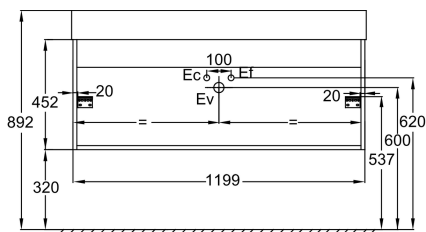

Principaux atouts :

Descriptif CCTP : Meuble sous plan-vasque 120 cm - 2 tiroirs, sans poignée. EB1586-E77. Collection : VIVIENNE. DIMENSIONS : 119,90 x 45,20 x 45,20 cm. POIDS : 28 kg. MATÉRIAU : Laque et mélaminé. TYPE D'INSTALLATION : Suspendu. COLORIS POIGNÉE : Sans poignée. TYPE DE RANGEMENT : Tiroir. FINITION INTÉRIEURE : Gris. FIXATION : Set de fixation à déterminer par votre installateur en fonction de votre support mural. DURÉE GARANTIE (ANNÉES) : 5. Poignées à commander séparément, finition au choix, parmi les laques satinées..

Caractéristiques techniques

- **DIMENSIONS** : 119,90 x 45,20 x 45,20 cm
 - **MATÉRIAU** : Laque et mélaminé
 - **COLORIS POIGNÉE** : Sans poignée
 - **FINITION INTÉRIEURE** : Gris
- **DURÉE GARANTIE (ANNÉES)** : 5

Dessin technique

Descriptif CCTP : Meuble sous plan-vasque 120 cm - 2 tiroirs, sans poignée. EB1586-E77. Collection : VIVIENNE. DIMENSIONS : 119,90 x 45,20 x 45,20 cm. POIDS : 28 kg. MATÉRIAU : Laque et mélaminé. TYPE D'INSTALLATION : Suspendu. COLORIS POIGNÉE : Sans poignée. TYPE DE RANGEMENT : Tiroir. FINITION INTÉRIEURE : Gris. FIXATION : Set de fixation à déterminer par votre installateur en fonction de votre support mural. DURÉE GARANTIE (ANNÉES) : 5. Poignées à commander séparément, finition au choix, parmi les laques satinées..