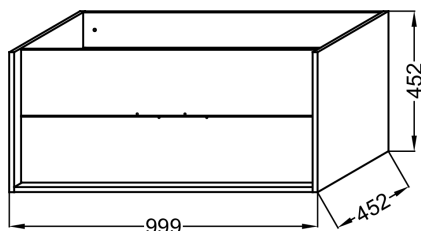

Collection : VIVIENNE

Couleur\* :

Principaux atouts :

Caractéristiques techniques

- DIMENSIONS : 99,90 x 45,20 x 45,20 cm
- MATÉRIAU : Laque et mélaminé
- COLORIS POIGNÉE : Sans poignée
- FINITION INTÉRIEURE : Gris
- DURÉE GARANTIE (ANNÉES) : 5

- POIDS : 26 kg
- TYPE D'INSTALLATION : Suspendu
- TYPE DE RANGEMENT : Tiroir
- FIXATION : Set de fixation à déterminer par votre installateur en fonction de votre support mural

Bénéfices consommateurs

Dessin technique

Descriptif CCTP : Meuble sous plan-vasque 100 cm - 2 tiroirs, sans poignée. EB1585-E77. Collection : VIVIENNE. DIMENSIONS : 99,90 x 45,20 x 45,20 cm. POIDS : 26 kg. MATÉRIAU : Laque et mélaminé. TYPE D'INSTALLATION : Suspendu. COLORIS POIGNÉE : Sans poignée. TYPE DE RANGEMENT : Tiroir. FINITION INTÉRIEURE : Gris. FIXATION : Set de fixation à déterminer par votre installateur en fonction de votre support mural. DURÉE GARANTIE (ANNÉES) : 5.