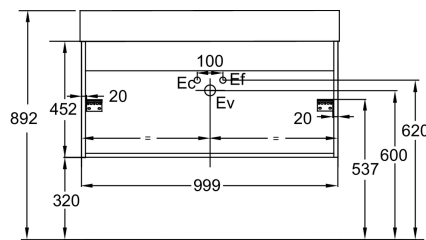

- POIDS : 26 kg
- TYPE D'INSTALLATION : Suspendu
- TYPE DE RANGEMENT : Tiroir
- FIXATION : Set de fixation à déterminer par votre installateur en fonction de votre support mural

Bénéfices consommateurs

Dessin technique

Descriptif CCTP : Meuble sous plan-vasque 100 cm - 2 tiroirs, sans poignée. EB1585-E77. Collection : VIVIENNE. DIMENSIONS : 99,90 x 45,20 x 45,20 cm. POIDS : 26 kg. MATÉRIAU : Laque et mélaminé. TYPE D'INSTALLATION : Suspendu. COLORIS POIGNÉE : Sans poignée. TYPE DE RANGEMENT : Tiroir. FINITION INTÉRIEURE : Gris. FIXATION : Set de fixation à déterminer par votre installateur en fonction de votre support mural. DURÉE GARANTIE (ANNÉES) : 5.