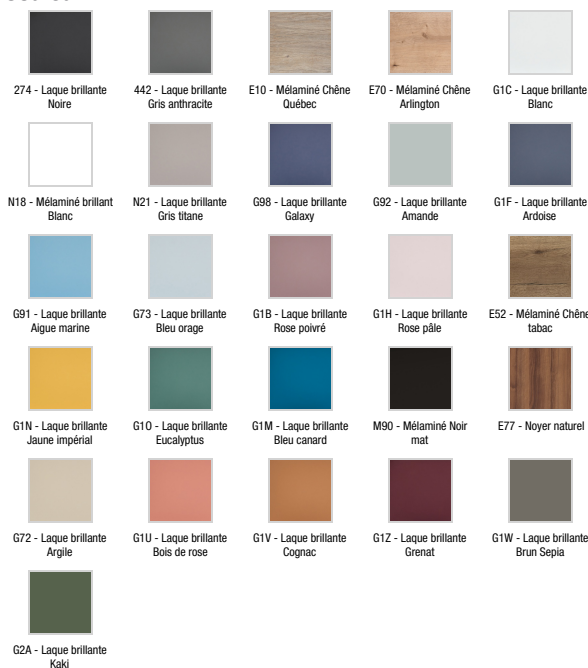

Collection : VIVIENNE

Couleur\* :

Principaux atouts :

Caractéristiques techniques

- DIMENSIONS : 99,90 x 45,20 x 45,20 cm
- MATÉRIAU : Laque et mélaminé
- COLORIS POIGNÉE : Sans poignée
- FINITION INTÉRIEURE : Gris
- DURÉE GARANTIE (ANNÉES) : 5