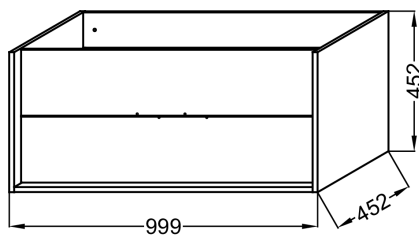

EB1585-E70

Collection : VIVIENNE

Couleur* :

Principaux atouts :

Caractéristiques techniques

- DIMENSIONS : 99,90 x 45,20 x 45,20 cm
- MATÉRIAU : Laque et mélaminé
- COLORIS POIGNÉE : Sans poignée
- FINITION INTÉRIEURE : Gris

Bénéfices installateurs

- INSTALLATION FACILITÉE : Meuble monté

Produits requis

- EXBJ112 : Plan-vasque 101 cm
- EB1589 : Paire de poignées 20 cm, pour meuble

Produits complémentaires

- EB1588 : Paire de pieds H28 cm

Dessin technique

Descriptif CCTP : Meuble sous plan-vasque 100 cm - 2 tiroirs, sans poignée. EB1585-E70. Collection : VIVIENNE. DIMENSIONS : 99,90 x 45,20 x 45,20 cm. POIDS : 27 kg. MATÉRIAU : Laque et mélaminé. TYPE D'INSTALLATION : Suspendu. COLORIS POIGNÉE : Sans poignée. TYPE DE RANGEMENT : Tiroir. FINITION INTÉRIEURE : Gris. FIXATION : Set de fixation à déterminer par votre installateur en fonction de votre support mural.