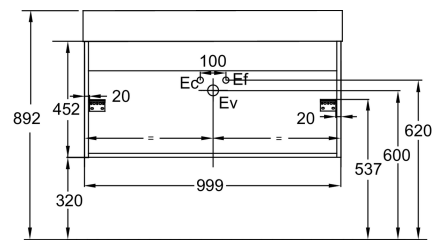

Bénéfices installateurs

- INSTALLATION FACILITÉE : Meuble monté

Produits requis

- EXBJ112 : Plan-vasque 101 cm
- EB1589 : Paire de poignées 20 cm, pour meuble

Produits complémentaires

- EB1588 : Paire de pieds H28 cm

Dessin technique

Descriptif CCTP : Meuble sous plan-vasque 100 cm - 2 tiroirs, sans poignée. EB1585-E70. Collection : VIVIENNE. DIMENSIONS : 99,90 x 45,20 x 45,20 cm. POIDS : 27 kg. MATÉRIAU : Laque et mélaminé. TYPE D'INSTALLATION : Suspendu. COLORIS POIGNÉE : Sans poignée. TYPE DE RANGEMENT : Tiroir. FINITION INTÉRIEURE : Gris. FIXATION : Set de fixation à déterminer par votre installateur en fonction de votre support mural.