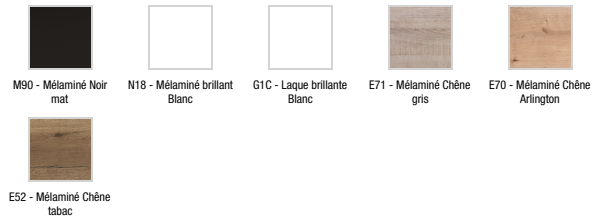

EB1585-E70

Collection : VIVIENNE

Couleur* :

Principaux atouts :

Caractéristiques techniques

- DIMENSIONS : 99,90 x 45,20 x 45,20 cm
- MATÉRIAU : Laque et mélaminé
- COLORIS POIGNÉE : Sans poignée
- FINITION INTÉRIEURE : Gris

- ASTUCIEUX : Possibilité d'avoir une composition bicolor, avec la caisse en mélaminé et les façades en laque ou mélaminé
- FINITION PARFAITE : Large choix de finitions de mélaminés et de laques, pour offrir un maximum de concept
- DESIGN UNIQUE : Façades à l'anglaise
- CONFORT SONORE : Tiroirs équipés d'un système avec amortisseurs
- AVANTAGE : Avec séparateurs en verre, modulables, dans le tiroir haut