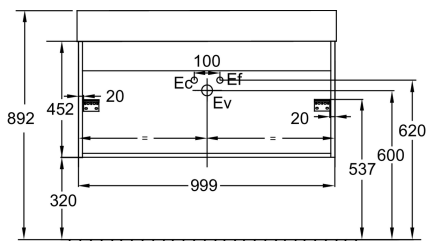

## Caractéristiques techniques

- DIMENSIONS : 99,90 x 45,20 x 45,20 cm
  - MATÉRIAU : Laque et mélaminé
  - COLORIS POIGNÉE : Sans poignée
  - FINITION INTÉRIEURE : Gris
- DURÉE GARANTIE (ANNÉES) : 5

## Dessin technique

Descriptif CCTP : Meuble sous plan-vasque 100 cm - 2 tiroirs, sans poignée. EB1585-E10. Collection : VIVIENNE. DIMENSIONS : 99,90 x 45,20 x 45,20 cm. POIDS : 26 kg. MATÉRIAU : Laque et mélaminé. TYPE D'INSTALLATION : Suspendu. COLORIS POIGNÉE : Sans poignée. TYPE DE RANGEMENT : Tiroir. FINITION INTÉRIEURE : Gris. FIXATION : Set de fixation à déterminer par votre installateur en fonction de votre support mural. DURÉE GARANTIE (ANNÉES) : 5.