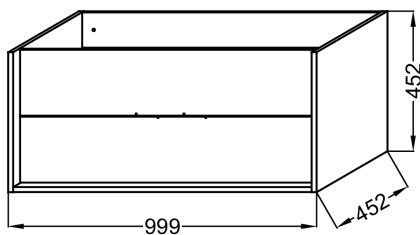

Principaux atouts :

Descriptif CCTP : Meuble sous plan-vasque 100 cm - 2 tiroirs, sans poignée. EB1585-E10. Collection : VIVIENNE. DIMENSIONS : 99,90 x 45,20 x 45,20 cm. POIDS : 26 kg. MATÉRIAU : Laque et mélaminé. TYPE D'INSTALLATION : Suspendu. COLORIS POIGNÉE : Sans poignée. TYPE DE RANGEMENT : Tiroir. FINITION INTÉRIEURE : Gris. FIXATION : Set de fixation à déterminer par votre installateur en fonction de votre support mural. DURÉE GARANTIE (ANNÉES) : 5.

## Caractéristiques techniques

- DIMENSIONS : 99,90 x 45,20 x 45,20 cm
  - MATÉRIAU : Laque et mélaminé
  - COLORIS POIGNÉE : Sans poignée
  - FINITION INTÉRIEURE : Gris
- DURÉE GARANTIE (ANNÉES) : 5

- POIDS : 26 kg
- TYPE D'INSTALLATION : Suspendu
- TYPE DE RANGEMENT : Tiroir
- FIXATION : Set de fixation à déterminer par votre installateur en fonction de votre support mural

## Dessin technique

Descriptif CCTP : Meuble sous plan-vasque 100 cm - 2 tiroirs, sans poignée. EB1585-E10. Collection : VIVIENNE. DIMENSIONS : 99,90 x 45,20 x 45,20 cm. POIDS : 26 kg. MATÉRIAU : Laque et mélaminé. TYPE D'INSTALLATION : Suspendu. COLORIS POIGNÉE : Sans poignée. TYPE DE RANGEMENT : Tiroir. FINITION INTÉRIEURE : Gris. FIXATION : Set de fixation à déterminer par votre installateur en fonction de votre support mural. DURÉE GARANTIE (ANNÉES) : 5.