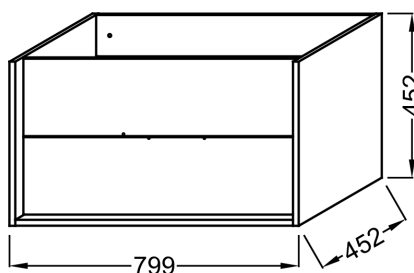

M90 - Mélaminé Noir mat

Principaux atouts :

Caractéristiques techniques

- **DIMENSIONS** : 79,90 x 45,20 x 45,20 cm
- **MATÉRIAU** : Laque et mélaminé
- **TYPE DE RANGEMENT** : Tiroir
- **FIXATION** : Set de fixation à déterminer par votre installateur en fonction de votre support mural

Bénéfices installateurs

- **INSTALLATION FACILITÉE** : Meuble monté

Produits requis

- EXBI12 : Plan-vasque 81 cm
- EB1589 : Paire de poignées 20 cm, pour meuble

Produits complémentaires

- EB1588 : Paire de pieds H28 cm

Dessin technique

Descriptif CCTP : Meuble sous plan-vasque 80 cm - 2 tiroirs, sans poignée. EB1584-E52. Collection : VIVIENNE. DIMENSIONS : 79,90 x 45,20 x 45,20 cm. POIDS : 25 kg. MATÉRIAU : Laque et mélaminé. TYPE D'INSTALLATION : Suspendu. TYPE DE RANGEMENT : Tiroir. FINITION INTÉRIEURE : Gris. FIXATION : Set de fixation à déterminer par votre installateur en fonction de votre support mural.