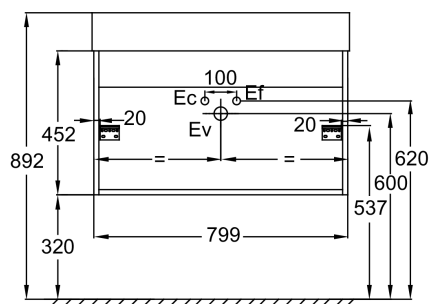

M90 - Mélaminé Noir mat

Principaux atouts :

Caractéristiques techniques

- **DIMENSIONS** : 79,90 x 45,20 x 45,20 cm
- **MATÉRIAU** : Laque et mélaminé
- **TYPE DE RANGEMENT** : Tiroir
- **FIXATION** : Set de fixation à déterminer par votre installateur en fonction de votre support mural

Bénéfices installateurs

- **INSTALLATION FACILITÉE** : Meuble monté

Produits requis

- EXBI12 : Plan-vasque 81 cm
- EB1589 : Paire de poignées 20 cm, pour meuble

Produits complémentaires

- EB1588 : Paire de pieds H28 cm

Dessin technique

Descriptif CCTP : Meuble sous plan-vasque 80 cm - 2 tiroirs, sans poignée. EB1584-E52. Collection : VIVIENNE. DIMENSIONS : 79,90 x 45,20 x 45,20 cm. POIDS : 25 kg. MATÉRIAU : Laque et mélaminé. TYPE D'INSTALLATION : Suspendu. TYPE DE RANGEMENT : Tiroir. FINITION INTÉRIEURE : Gris. FIXATION : Set de fixation à déterminer par votre installateur en fonction de votre support mural.