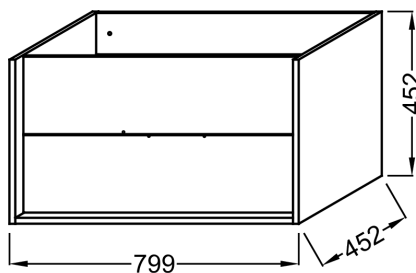

Principaux atouts :

Descriptif CCTP : Meuble sous plan-vasque 80 cm - 2 tiroirs, sans poignée. EB1584-E10. Collection : VIVIENNE. DIMENSIONS : 79,90 x 45,20 x 45,20 cm. POIDS : 25 kg. MATÉRIAU : Laque et mélaminé. TYPE D'INSTALLATION : Suspendu. COLORIS POIGNÉE : Sans poignée. TYPE DE RANGEMENT : Tiroir. FINITION INTÉRIEURE : Gris. FIXATION : Set de fixation à déterminer par votre installateur en fonction de votre support mural. DURÉE GARANTIE (ANNÉES) : 5.

Caractéristiques techniques

- DIMENSIONS : 79,90 x 45,20 x 45,20 cm
 - MATÉRIAU : Laque et mélaminé
 - COLORIS POIGNÉE : Sans poignée
 - FINITION INTÉRIEURE : Gris
- DURÉE GARANTIE (ANNÉES) : 5

Bénéfices consommateurs

Descriptif CCTP : Meuble sous plan-vasque 80 cm - 2 tiroirs, sans poignée. EB1584-E10. Collection : VIVIENNE. DIMENSIONS : 79,90 x 45,20 x 45,20 cm. POIDS : 25 kg. MATÉRIAU : Laque et mélaminé. TYPE D'INSTALLATION : Suspendu. COLORIS POIGNÉE : Sans poignée. TYPE DE RANGEMENT : Tiroir. FINITION INTÉRIEURE : Gris. FIXATION : Set de fixation à déterminer par votre installateur en fonction de votre support mural. DURÉE GARANTIE (ANNÉES) : 5.