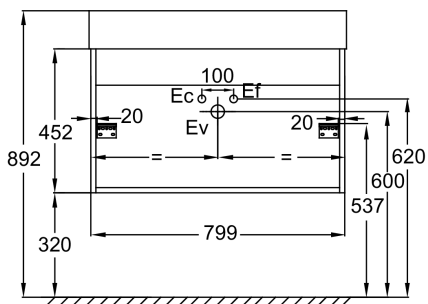

Principaux atouts :

Descriptif CCTP : Meuble sous plan-vasque 80 cm - 2 tiroirs, sans poignée. EB1584-E10. Collection : VIVIENNE. DIMENSIONS : 79,90 x 45,20 x 45,20 cm. POIDS : 25 kg. MATÉRIAU : Laque et mélaminé. TYPE D'INSTALLATION : Suspendu. COLORIS POIGNÉE : Sans poignée. TYPE DE RANGEMENT : Tiroir. FINITION INTÉRIEURE : Gris. FIXATION : Set de fixation à déterminer par votre installateur en fonction de votre support mural. DURÉE GARANTIE (ANNÉES) : 5.

Caractéristiques techniques

- DIMENSIONS : 79,90 x 45,20 x 45,20 cm
 - MATÉRIAU : Laque et mélaminé
 - COLORIS POIGNÉE : Sans poignée
 - FINITION INTÉRIEURE : Gris
- DURÉE GARANTIE (ANNÉES) : 5

Bénéfices consommateurs

Descriptif CCTP : Meuble sous plan-vasque 80 cm - 2 tiroirs, sans poignée. EB1584-E10. Collection : VIVIENNE. DIMENSIONS : 79,90 x 45,20 x 45,20 cm. POIDS : 25 kg. MATÉRIAU : Laque et mélaminé. TYPE D'INSTALLATION : Suspendu. COLORIS POIGNÉE : Sans poignée. TYPE DE RANGEMENT : Tiroir. FINITION INTÉRIEURE : Gris. FIXATION : Set de fixation à déterminer par votre installateur en fonction de votre support mural. DURÉE GARANTIE (ANNÉES) : 5.