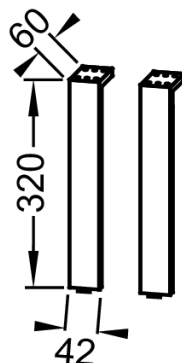

EB1578

Collection : VIVIENNE

Couleur* :

P15 - Chêne torréfié

P6 - Chêne naturel

P7 - Chêne obscur

Principaux atouts :

Caractéristiques techniques

- DIMENSIONS : 0,50 x 60 x 32 cm
- MATÉRIAU : Bois massif
- TYPE D'ACCESSOIRES DE MEUBLE : Pieds
- DURÉE GARANTIE (ANNÉES) : 5
- POIDS : 0,6 kg
- TYPE D'INSTALLATION : Posé
- INFOS COMPLÉMENTAIRES : Note : les pieds de ce meuble ont un caractère décoratif, ils ne peuvent pas se substituer à la fixation principale du meuble.

Bénéfices consommateurs

- FINITION PARFAITE : Différent vernis au choix
- ESTHÉTISME : Courbure fine, pour plus d'élégance

Dessin technique

Descriptif CCTP : Paire de pieds H32 cm. EB1578. Collection : VIVIENNE. DIMENSIONS : 0,50 x 60 x 32 cm. POIDS : 0,6 kg. MATÉRIAU : Bois massif. TYPE D'INSTALLATION : Posé. TYPE D'ACCESSOIRES DE MEUBLE : Pieds. INFOS COMPLÉMENTAIRES : Note : les pieds de ce meuble ont un caractère décoratif, ils ne peuvent pas se substituer à la fixation principale du meuble.. DURÉE GARANTIE (ANNÉES) : 5.