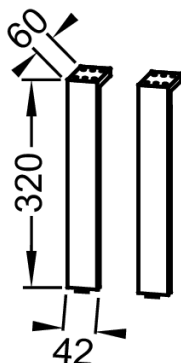

Caractéristiques techniques

- DIMENSIONS : 0,50 x 60 x 32 cm
- MATÉRIAU : Bois massif
- TYPE D'ACCESSOIRES DE MEUBLE : Pieds
- DURÉE GARANTIE (ANNÉES) : 5
- POIDS : 0,6 kg
- TYPE D'INSTALLATION : Posé
- INFOS COMPLÉMENTAIRES : Note : les pieds de ce meuble ont un caractère décoratif, ils ne peuvent pas se substituer à la fixation principale du meuble.

Bénéfices consommateurs

- FINITION PARFAITE : Différent vernis au choix
- ESTHÉTISME : Courbure fine, pour plus d'élégance

Dessin technique

Descriptif CCTP : Paire de pieds H32 cm. EB1578. Collection : VIVIENNE. DIMENSIONS : 0,50 x 60 x 32 cm. POIDS : 0,6 kg. MATÉRIAU : Bois massif. TYPE D'INSTALLATION : Posé. TYPE D'ACCESSOIRES DE MEUBLE : Pieds. INFOS COMPLÉMENTAIRES : Note : les pieds de ce meuble ont un caractère décoratif, ils ne peuvent pas se substituer à la fixation principale du meuble.. DURÉE GARANTIE (ANNÉES) : 5.