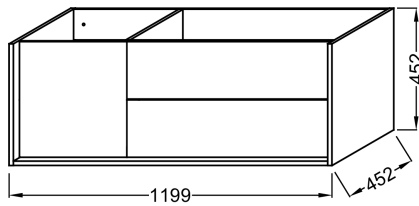

M90 - Mélaminé Noir mat

Principaux atouts :

Caractéristiques techniques

- DIMENSIONS : 119,90 x 45,20 x 45,20 cm
- MATÉRIAU : Laque et mélaminé
- COLORIS POIGNÉE : Sans poignée
- POIDS : 31,1 kg
- TYPE D'INSTALLATION : Suspendu
- DURÉE GARANTIE (ANNÉES) : 5

Dessin technique

Descriptif CCTP : Meuble sous plan-vasque 120 cm - 2 tiroirs/1 porte, gauche, sans poignée. EB1558G-E70. Collection : VIVIENNE. DIMENSIONS : 119,90 x 45,20 x 45,20 cm. POIDS : 31,1 kg. MATÉRIAU : Laque et mélaminé. TYPE D'INSTALLATION : Suspendu. COLORIS POIGNÉE : Sans poignée. DURÉE GARANTIE (ANNÉES) : 5.