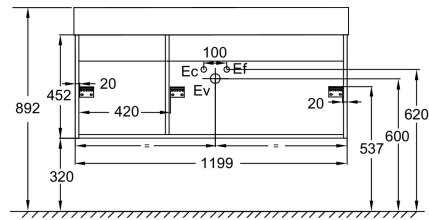

M90 - Mélaminé Noir mat

Principaux atouts :

Caractéristiques techniques

- DIMENSIONS : 119,90 x 45,20 x 45,20 cm
- MATÉRIAU : Laque et mélaminé
- COLORIS POIGNÉE : Sans poignée
- POIDS : 31,1 kg
- TYPE D'INSTALLATION : Suspendu
- DURÉE GARANTIE (ANNÉES) : 5

Dessin technique

Descriptif CCTP : Meuble sous plan-vasque 120 cm - 2 tiroirs/1 porte, gauche, sans poignée. EB1558G-E70. Collection : VIVIENNE. DIMENSIONS : 119,90 x 45,20 x 45,20 cm. POIDS : 31,1 kg. MATÉRIAU : Laque et mélaminé. TYPE D'INSTALLATION : Suspendu. COLORIS POIGNÉE : Sans poignée. DURÉE GARANTIE (ANNÉES) : 5.