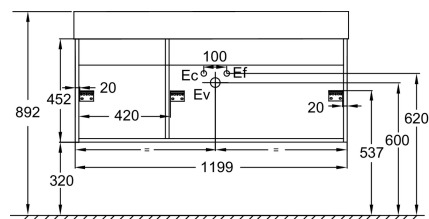

### Caractéristiques techniques

- DIMENSIONS : 119,90 x 45,20 x 45,20 cm
- MATÉRIAU : Laque et mélaminé
- COLORIS POIGNÉE : Sans poignée
- POIDS : 31,1 kg
- TYPE D'INSTALLATION : Suspendu

### Dessin technique

Descriptif CCTP : Meuble sous plan-vasque 120 cm - 2 tiroirs/1 porte, gauche, sans poignée. EB1558G-E52. Collection : VIVIENNE. DIMENSIONS : 119,90 x 45,20 x 45,20 cm. POIDS : 31,1 kg. MATÉRIAU : Laque et mélaminé. TYPE D'INSTALLATION : Suspendu. COLORIS POIGNÉE : Sans poignée.