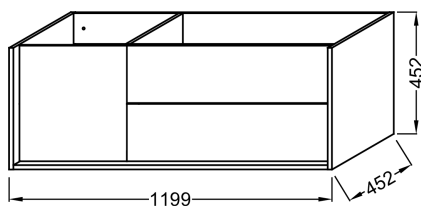

### Caractéristiques techniques

- DIMENSIONS : 119,90 x 45,20 x 45,20 cm
- MATÉRIAU : Laque et mélaminé
- COLORIS POIGNÉE : Sans poignée
- POIDS : 31,1 kg
- TYPE D'INSTALLATION : Suspendu

### Dessin technique

Descriptif CCTP : Meuble sous plan-vasque 120 cm - 2 tiroirs/1 porte, gauche, sans poignée. EB1558G-E52. Collection : VIVIENNE. DIMENSIONS : 119,90 x 45,20 x 45,20 cm. POIDS : 31,1 kg. MATÉRIAU : Laque et mélaminé. TYPE D'INSTALLATION : Suspendu. COLORIS POIGNÉE : Sans poignée.