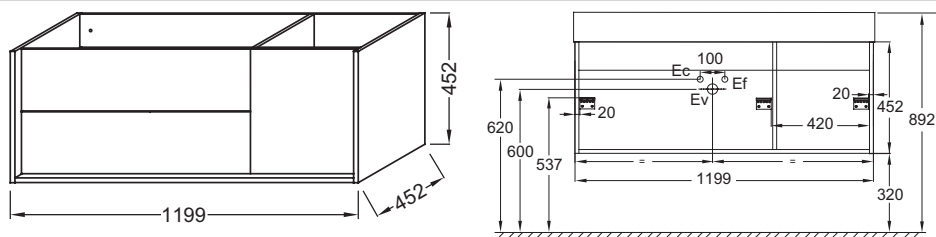

EB1558D-E52

Collection : VIVIENNE

Couleur* :

Principaux atouts :

Caractéristiques techniques

- DIMENSIONS : 119,90 x 45,20 x 45,20 cm
- MATÉRIAU : Laque et mélaminé
- POIDS : 31,1 kg
- TYPE D'INSTALLATION : Suspendu

Dessin technique

Descriptif CCTP : Meuble sous plan-vasque 120 cm - 2 tiroirs/1 porte, droite, sans poignée. EB1558D-E52. Collection : VIVIENNE. DIMENSIONS : 119,90 x 45,20 x 45,20 cm. POIDS : 31,1 kg. MATÉRIAU : Laque et mélaminé. TYPE D'INSTALLATION : Suspendu.