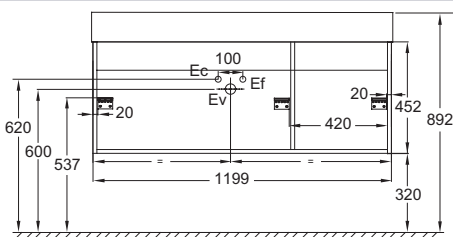

E52 - Mèlaminé Chêne tabac

Principaux atouts :

Caractéristiques techniques

- DIMENSIONS : 119,90 x 45,20 x 45,20 cm
- MATÉRIAU : Laque et mélaminé

- POIDS : 32 kg
- TYPE D'INSTALLATION : Suspendu

Dessin technique

Descriptif CCTP : Meuble sous plan-vasque 120 cm - 2 tiroirs/1 porte, droite, poignées chrome. EB1519D-E70. Collection : VIVIENNE. DIMENSIONS : 119,90 x 45,20 x 45,20 cm. POIDS : 32 kg. MATÉRIAU : Laque et mélaminé. TYPE D'INSTALLATION : Suspendu.