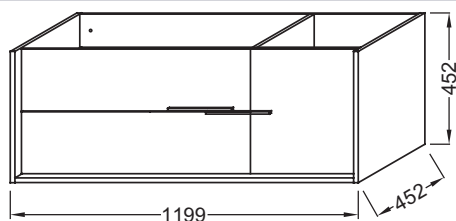

E52 - Mèlaminé Chêne tabac

Principaux atouts :

Caractéristiques techniques

- DIMENSIONS : 119,90 x 45,20 x 45,20 cm
- MATÉRIAU : Laque et mélaminé

- POIDS : 32 kg
- TYPE D'INSTALLATION : Suspendu

Dessin technique

Descriptif CCTP : Meuble sous plan-vasque 120 cm - 2 tiroirs/1 porte, droite, poignées chrome. EB1519D-E70. Collection : VIVIENNE. DIMENSIONS : 119,90 x 45,20 x 45,20 cm. POIDS : 32 kg. MATÉRIAU : Laque et mélaminé. TYPE D'INSTALLATION : Suspendu.