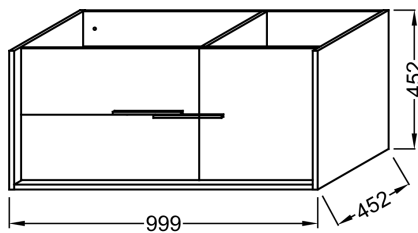

EB1518D-N18

Collection : VIVIENNE

Couleur* :

Principaux atouts :

Caractéristiques techniques

- DIMENSIONS : 99,90 x 45,20 x 45,20 cm
- MATÉRIAU : Laque et mélaminé
- COLORIS POIGNÉE : Chrome
- POIDS : 28,2 kg
- TYPE D'INSTALLATION : Suspendu
- DURÉE GARANTIE (ANNÉES) : 5

Dessin technique

Descriptif CCTP : Meuble sous plan-vasque 100 cm - 2 tiroirs/1 porte, droite, poignées chrome. EB1518D-N18. Collection : VIVIENNE. DIMENSIONS : 99,90 x 45,20 x 45,20 cm. POIDS : 28,2 kg. MATÉRIAU : Laque et mélaminé. TYPE D'INSTALLATION : Suspendu. COLORIS POIGNÉE : Chrome. DURÉE GARANTIE (ANNÉES) : 5.