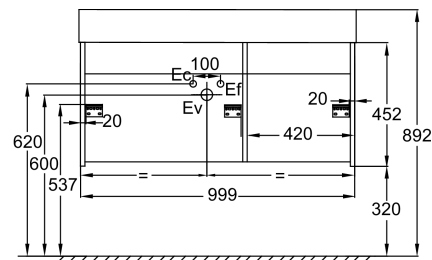

EB1518D-N18

Collection : VIVIENNE

Couleur* :

Principaux atouts :

Caractéristiques techniques

- DIMENSIONS : 99,90 x 45,20 x 45,20 cm
- MATÉRIAU : Laque et mélaminé
- COLORIS POIGNÉE : Chrome
- POIDS : 28,2 kg
- TYPE D'INSTALLATION : Suspendu
- DURÉE GARANTIE (ANNÉES) : 5

Dessin technique

Descriptif CCTP : Meuble sous plan-vasque 100 cm - 2 tiroirs/1 porte, droite, poignées chrome. EB1518D-N18. Collection : VIVIENNE. DIMENSIONS : 99,90 x 45,20 x 45,20 cm. POIDS : 28,2 kg. MATÉRIAU : Laque et mélaminé. TYPE D'INSTALLATION : Suspendu. COLORIS POIGNÉE : Chrome. DURÉE GARANTIE (ANNÉES) : 5.