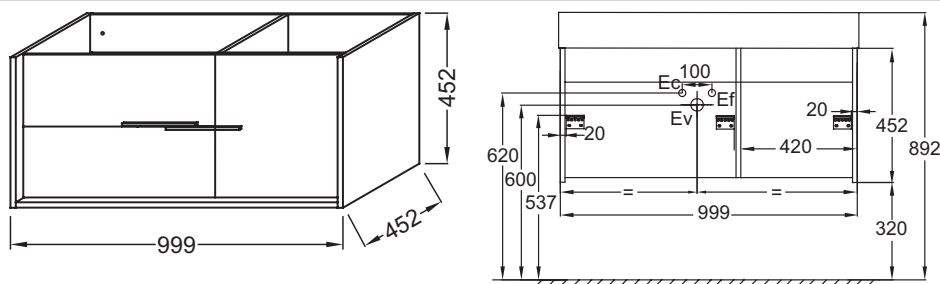

### Caractéristiques techniques

- DIMENSIONS : 99,90 x 45,20 x 45,20 cm
- MATÉRIAU : Laque et mélaminé
- POIDS : 28,2 kg
- TYPE D'INSTALLATION : Suspendu

### Dessin technique

Descriptif CCTP : Meuble sous plan-vasque 100 cm - 2 tiroirs/1 porte, droite, poignées chrome. EB1518D-E71. Collection : VIVIENNE. DIMENSIONS : 99,90 x 45,20 x 45,20 cm. POIDS : 28,2 kg. MATÉRIAU : Laque et mélaminé. TYPE D'INSTALLATION : Suspendu.