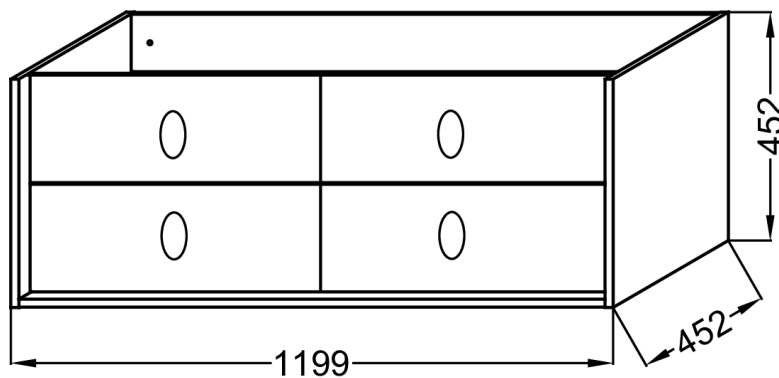

EB1511LB3-M61

Collection : VIVIENNE SIGNATURE

Couleur* :

M61 - Laque velours Noir

Principaux atouts :

Caractéristiques techniques

- DIMENSIONS : 119,90 x 45,20 x 45,20 cm
- TYPE D'INSTALLATION : Suspendu
- DURÉE GARANTIE (ANNÉES) : 5

- MATÉRIAU : Laque
- COLORIS POIGNÉE : Laiton

Dessin technique

Descriptif CCTP : Meuble pour vasque 120 cm - Bijou Laiton. EB1511LB3-M61. Collection : VIVIENNE SIGNATURE. DIMENSIONS : 119,90 x 45,20 x 45,20 cm. MATÉRIAU : Laque. TYPED'INSTALLATION : Suspendu. COLORIS POIGNÉE : Laiton. DURÉE GARANTIE (ANNÉES) : 5.