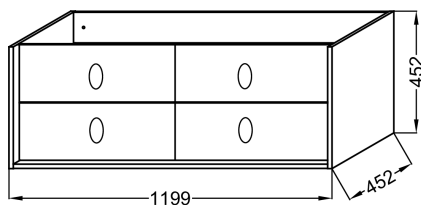

Collection : VIVIENNE SIGNATURE

Principaux atouts :

Caractéristiques techniques

- DIMENSIONS : 119,90 x 45,20 x 45,20 cm
- TYPE D'INSTALLATION : Suspendu
- DURÉE GARANTIE (ANNÉES) : 5
- MATÉRIAU : Laque
- COLORIS POIGNÉE : Noir Mat

Dessin technique

Descriptif CCTP : Meuble pour vasque 120 cm, Bijou Noir. EB1511LB2-S42. Collection : VIVIENNE SIGNATURE. DIMENSIONS : 119,90 x 45,20 x 45,20 cm. MATÉRIAU : Laque. TYPE D'INSTALLATION : Suspendu. COLORIS POIGNÉE : Noir Mat. DURÉE GARANTIE (ANNÉES) : 5.