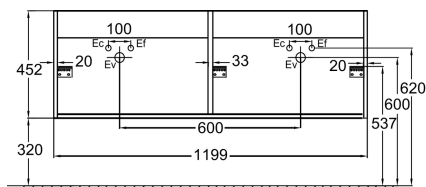

Collection : VIVIENNE SIGNATURE

Principaux atouts :

Caractéristiques techniques

- DIMENSIONS : 119,90 x 45,20 x 45,20 cm
- TYPE D'INSTALLATION : Suspendu
- DURÉE GARANTIE (ANNÉES) : 5
- MATÉRIAU : Laque
- COLORIS POIGNÉE : Noir Mat

Dessin technique

Descriptif CCTP : Meuble pour vasque 120 cm, Bijou Noir. EB1511LB2-S42. Collection : VIVIENNE SIGNATURE. DIMENSIONS : 119,90 x 45,20 x 45,20 cm. MATÉRIAU : Laque. TYPE D'INSTALLATION : Suspendu. COLORIS POIGNÉE : Noir Mat. DURÉE GARANTIE (ANNÉES) : 5.