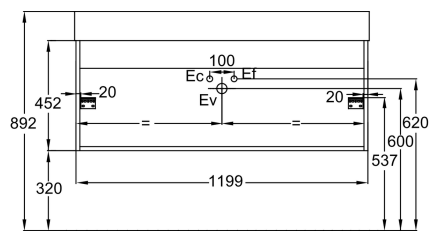

- ASTUCIEUX : Caisse, façades, poignées et intérieur dans la même finition
- AVANTAGE : Tiroirs en bois massif pour plus de stabilité

Produits requis

- EXBK112 : Plan-vasque 121 cm

Produits complémentaires

- EB1549 : Paire de pieds H32 cm
- EB1578 : Paire de pieds H32 cm

Dessin technique

Descriptif CCTP : Meuble sous plan-vasque 120 cm - 2 tiroirs. EB1509-P15. Collection : VIVIENNE. DIMENSIONS : 119,90 x 45,20 x 45,20 cm. POIDS : 29 kg. MATÉRIAU : Bois massif. TYPE D'INSTALLATION : Suspendu. COLORIS POIGNÉE : Bois massif. FINITION INTÉRIEURE : Bois massif. DURÉE GARANTIE (ANNÉES) : 5.