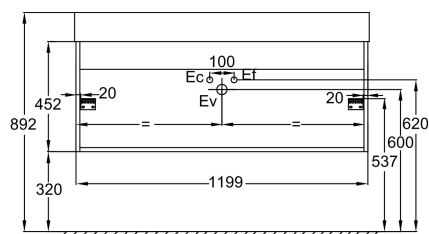

Principaux atouts :

Caractéristiques techniques

- DIMENSIONS : 119,90 x 45,20 x 45,20 cm
- MATÉRIAU : Laque et mélaminé
- COLORIS POIGNÉE : Chrome

- POIDS : 29 kg
- TYPE D'INSTALLATION : Suspendu
- DURÉE GARANTIE (ANNÉES) : 5

Produits requis

- EXBK112: Plan-vasque 121 cm

Dessin technique

Descriptif CCTP : Meuble sous plan-vasque 120 cm - 2 tiroirs, poignée Chrome. EB1509-M90. Collection : VIVIENNE. DIMENSIONS : 119,90 x 45,20 x 45,20 cm. POIDS : 29 kg. MATÉRIAU : Laque et mélaminé. TYPE D'INSTALLATION : Suspendu. COLORIS POIGNÉE : Chrome. DURÉE GARANTIE (ANNÉES) : 5.