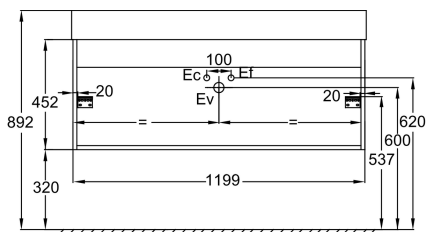

Principaux atouts :

Descriptif CCTP : Meuble sous plan-vasque 120 cm - 2 tiroirs, poignée chrome. EB1509-E77. Collection : VIVIENNE. DIMENSIONS : 119,90 x 45,20 x 45,20 cm. POIDS : 29 kg. MATÉRIAU : Laque et mélaminé. TYPE D'INSTALLATION : Suspendu. COLORIS POIGNÉE : Chrome. TYPE DE RANGEMENT : Tiroir. FINITION INTÉRIEURE : Gris. FIXATION : Set de fixation à déterminer par votre installateur en fonction de votre support mural. DURÉE GARANTIE (ANNÉES) : 5.

Caractéristiques techniques

- **DIMENSIONS** : 119,90 x 45,20 x 45,20 cm
 - **MATÉRIAU** : Laque et mélaminé
 - **COLORIS POIGNÉE** : Chrome
 - **FINITION INTÉRIEURE** : Gris
- **DURÉE GARANTIE (ANNÉES)** : 5

Descriptif CCTP : Meuble sous plan-vasque 120 cm - 2 tiroirs, poignée chrome. EB1509-E77. Collection : VIVIENNE. DIMENSIONS : 119,90 x 45,20 x 45,20 cm. POIDS : 29 kg. MATÉRIAU : Laque et mélaminé. TYPE D'INSTALLATION : Suspendu. COLORIS POIGNÉE : Chrome. TYPE DE RANGEMENT : Tiroir. FINITION INTÉRIEURE : Gris. FIXATION : Set de fixation à déterminer par votre installateur en fonction de votre support mural. DURÉE GARANTIE (ANNÉES) : 5.