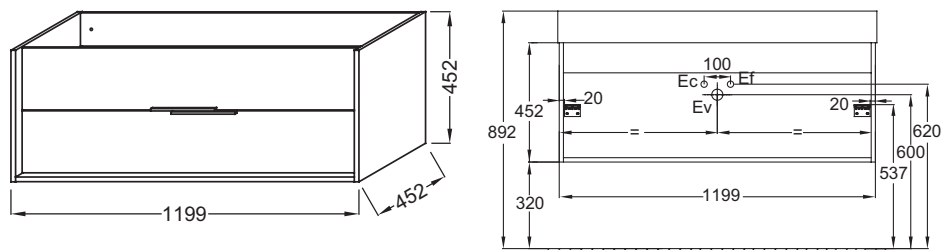

Технические характеристики

- ВЕС : 29 кг
- ТИП УСТАНОВКИ : Подвесная
- РАЗЪЕМ ДЛЯ USB : Нет
- РУЧКИ :
- ФИКСАЦИЯ : Установщику необходимо выбрать набор креплений в зависимости от типа стены

Преимущества при монтаже

Технический чертеж

Спецификация продукта : Мебель для раковины-столешницы 120 см, 2 ящика, ручки Хром. EB1509-E52. Коллекция : VIVIENNE. ВЕС : 29 кг. МАТЕРИАЛ : Лак или меламин. ТИП УСТАНОВКИ : Подвесная. ПОДСВЕТКА : Нет. РАЗЪЕМ ДЛЯ USB : Нет. ПРОДУКТ В КОМПЛЕКТЕ : 2 ручки Хром в комплекте. РУЧКИ : . ВНУТРЕННЯЯ ОТДЕЛКА : Серый. ФИКСАЦИЯ : Установщику необходимо выбрать набор креплений в зависимости от типа стены.