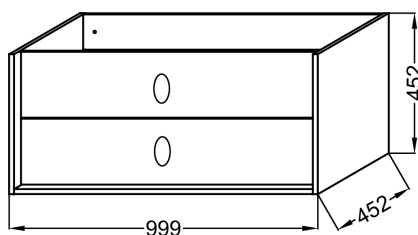

Технические характеристики

- РАЗМЕРЫ (CM): 99.90 x 45.20 x 45.20 см
- МАТЕРИАЛ: Лак
- COLORIS POIGNÉE: Медный
- ВЕС: 27 кг
- УСТАНОВКА: Подвесная
- СРОК ГАРАНТИИ (В ГОДАХ): 5

Продукты для комплектации

- EXBJ112: Раковина-столешница 100 см

Общая информация

Спецификация продукта: Мебель для раковины-столешницы, 100 см, ручка Bijou, светло-розовый. EB1508LB3-S42. Коллекция: VIVIENNE SIGNATURE. РАЗМЕРЫ (CM): 99.90 x 45.20 x 45.20 см. ВЕС: 27 кг. МАТЕРИАЛ: Лак. УСТАНОВКА: Подвесная. COLORIS POIGNÉE: Медный. СРОК ГАРАНТИИ (В ГОДАХ): 5.