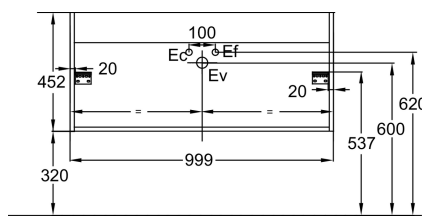

Технические характеристики

- РАЗМЕРЫ (CM): 99.90 x 45.20 x 45.20 см
- МАТЕРИАЛ: Лак
- COLORIS POIGNÉE: Медный
- ВЕС: 27 кг
- УСТАНОВКА: Подвесная
- СРОК ГАРАНТИИ (В ГОДАХ): 5

Продукты для комплектации

- EXBJ112: Раковина-столешница 100 см

Общая информация

Спецификация продукта: Мебель для раковины-столешницы, 100 см, ручка Bijou, светло-розовый. EB1508LB3-S42. Коллекция: VIVIENNE SIGNATURE. РАЗМЕРЫ (CM): 99.90 x 45.20 x 45.20 см. ВЕС: 27 кг. МАТЕРИАЛ: Лак. УСТАНОВКА: Подвесная. COLORIS POIGNÉE: Медный. СРОК ГАРАНТИИ (В ГОДАХ): 5.