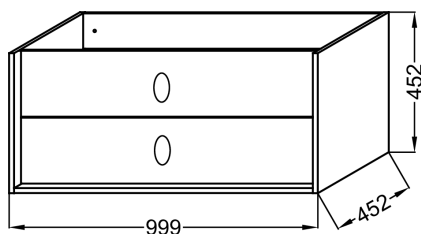

Produits requis

- EXBJ112 : Plan-vasque 101 cm

Produits complémentaires

- EB2214 : Plateau 100 cm, sans découpe

Dessin technique

Descriptif CCTP : Meuble sous plan-vasque 100 cm - 2 tiroirs, bijou Laiton. EB1508LB3-M53. Collection : VIVIENNE SIGNATURE. DIMENSIONS : 99,90 x 45,20 x 45,20 cm. POIDS : 27 kg. MATÉRIAU : Laque. TYPE D'INSTALLATION : Suspendu. LUMIÈRE : Non. COLORIS POIGNÉE : Laiton. PRISE USB : Non. PRISE ÉLECTRIQUE : Non. DURÉE GARANTIE (ANNÉES) : 5.