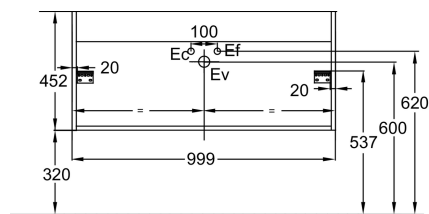

Produits requis

- EXBJ112 : Plan-vasque 101 cm

Produits complémentaires

- EB2214 : Plateau 100 cm, sans découpe

Dessin technique

Descriptif CCTP : Meuble sous plan-vasque 100 cm - 2 tiroirs, bijou Laiton. EB1508LB3-M53. Collection : VIVIENNE SIGNATURE. DIMENSIONS : 99,90 x 45,20 x 45,20 cm. POIDS : 27 kg. MATÉRIAU : Laque. TYPE D'INSTALLATION : Suspendu. LUMIÈRE : Non. COLORIS POIGNÉE : Laiton. PRISE USB : Non. PRISE ÉLECTRIQUE : Non. DURÉE GARANTIE (ANNÉES) : 5.