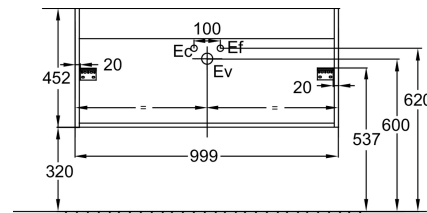

Produits requis

- EXBJ112 : Plan-vasque 101 cm

Bénéfices installateurs

- MEUBLE MONTÉ D'USINE : Fabriqué dans notre usine au cœur du Jura, votre meuble est livré déjà monté et prêt à installer au mur de la salle de bain. Produit livré avec sa notice d'installation.

Produits complémentaires

- EB1578 : Paire de pieds H32 cm

Dessin technique

Descriptif CCTP : Meuble sous plan-vasque 100 cm - Bijou Laiton. EB1508LB3-F30. Collection : VIVIENNE SIGNATURE. DIMENSIONS : 99,90 x 45,20 x 45,20 cm. POIDS : 27 kg. MATÉRIAU : Laque. TYPE D'INSTALLATION : Suspendu. COLORIS POIGNÉE : Laiton. DURÉE GARANTIE (ANNÉES) : 5.