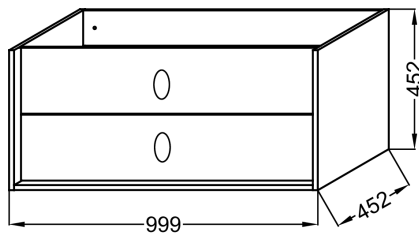

EB1508LB3-F30

Collection : VIVIENNE SIGNATURE

Couleur* :

F30 - Laque satinée
Blanc

Principaux atouts :

Caractéristiques techniques

- DIMENSIONS : 99,90 x 45,20 x 45,20 cm
- MATÉRIAU : Laque
- COLORIS POIGNÉE : Laiton

Produits requis

- EXBJ112 : Plan-vasque 101 cm

Bénéfices installateurs

- MEUBLE MONTÉ D'USINE : Fabriqué dans notre usine au cœur du Jura, votre meuble est livré déjà monté et prêt à installer au mur de la salle de bain. Produit livré avec sa notice d'installation.

Produits complémentaires

- EB1578 : Paire de pieds H32 cm

Dessin technique

Descriptif CCTP : Meuble sous plan-vasque 100 cm - Bijou Laiton. EB1508LB3-F30. Collection : VIVIENNE SIGNATURE. DIMENSIONS : 99,90 x 45,20 x 45,20 cm. POIDS : 27 kg. MATÉRIAU : Laque. TYPE D'INSTALLATION : Suspendu. COLORIS POIGNÉE : Laiton. DURÉE GARANTIE (ANNÉES) : 5.