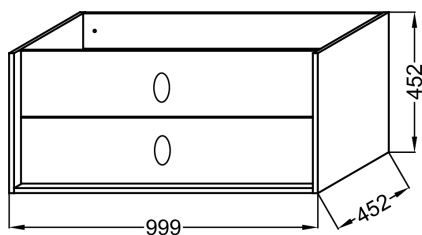

- POIDS : 27 kg
- TYPE D'INSTALLATION : Suspendu
- DURÉE GARANTIE (ANNÉES) : 5

Bénéfices installateurs

- MEUBLE MONTÉ D'USINE : Fabriqué dans notre usine au cœur du Jura, votre meuble est livré déjà monté et prêt à installer au mur de la salle de bain. Produit livré avec sa notice d'installation.

Produits complémentaires

- EB2214 : Plateau 100 cm, sans découpe

Dessin technique

Descriptif CCTP : Meuble sous plan-vasque 100 cm - 2 tiroirs, bijou Noir. EB1508LB2-S65. Collection : VIVIENNE SIGNATURE. DIMENSIONS : 99,90 x 45,20 x 45,20 cm. POIDS : 27 kg. MATÉRIAU : Laque. TYPE D'INSTALLATION : Suspendu. COLORIS POIGNÉE : Noir Mat. DURÉE GARANTIE (ANNÉES) : 5.