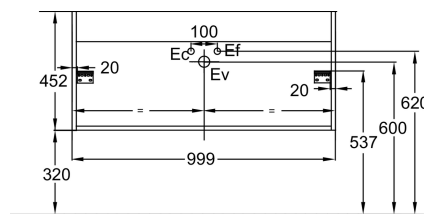

Produits complémentaires

- EB2214 : Plateau 100 cm, sans découpe

Dessin technique

Descriptif CCTP : Meuble sous plan-vasque 100 cm - 2 tiroirs, bijou Noir. EB1508LB2-S65. Collection : VIVIENNE SIGNATURE. DIMENSIONS : 99,90 x 45,20 x 45,20 cm. POIDS : 27 kg. MATÉRIAU : Laque. TYPE D'INSTALLATION : Suspendu. COLORIS POIGNÉE : Noir Mat. DURÉE GARANTIE (ANNÉES) : 5.