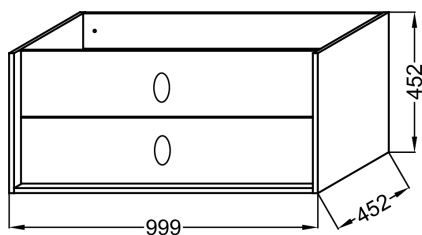

- POIDS : 27 kg
- TYPE D'INSTALLATION : Suspendu
- DURÉE GARANTIE (ANNÉES) : 5

Bénéfices installateurs

- MEUBLE MONTÉ D'USINE : Fabriqué dans notre usine au cœur du Jura, votre meuble est livré déjà monté et prêt à installer au mur de la salle de bain. Produit livré avec sa notice d'installation.

Produits complémentaires

- EB2214 : Plateau 100 cm, sans découpe

Dessin technique

Descriptif CCTP : Meuble sous plan-vasque 100 cm - 2 tiroirs, bijou Noir. EB1508LB2-S63. Collection : VIVIENNE SIGNATURE. DIMENSIONS : 99,90 x 45,20 x 45,20 cm. POIDS : 27 kg. MATÉRIAU : Laque. TYPE D'INSTALLATION : Suspendu. COLORIS POIGNÉE : Noir Mat. DURÉE GARANTIE (ANNÉES) : 5.