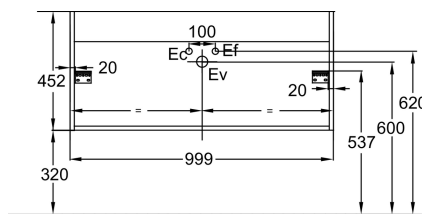

Produits complémentaires

- EB2214 : Plateau 100 cm, sans découpe

Dessin technique

Descriptif CCTP : Meuble sous plan-vasque 100 cm - 2 tiroirs, bijou Noir. EB1508LB2-S63. Collection : VIVIENNE SIGNATURE. DIMENSIONS : 99,90 x 45,20 x 45,20 cm. POIDS : 27 kg. MATÉRIAU : Laque. TYPE D'INSTALLATION : Suspendu. COLORIS POIGNÉE : Noir Mat. DURÉE GARANTIE (ANNÉES) : 5.