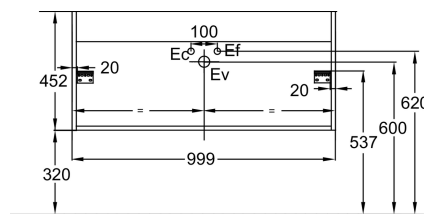

Produits complémentaires

- EB2214 : Plateau 100 cm, sans découpe

Dessin technique

Descriptif CCTP : Meuble sous plan-vasque 100 cm - 2 tiroirs, bijou Noir. EB1508LB2-S25. Collection : VIVIENNE SIGNATURE. DIMENSIONS : 99,90 x 45,20 cm. POIDS : 27 kg. MATÉRIAU : Laque. TYPE D'INSTALLATION : Suspendu. COLORIS POIGNÉE : Noir Mat. DURÉE GARANTIE (ANNÉES) : 5.