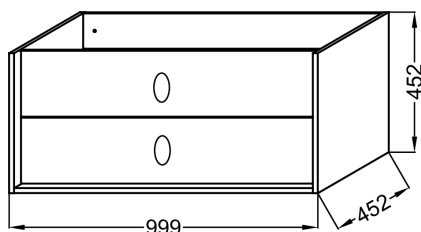

- POIDS : 27 kg
- TYPE D'INSTALLATION : Suspendu
- DURÉE GARANTIE (ANNÉES) : 5

Bénéfices installateurs

- MEUBLE MONTÉ D'USINE : Fabriqué dans notre usine au cœur du Jura, votre meuble est livré déjà monté et prêt à installer au mur de la salle de bain. Produit livré avec sa notice d'installation.

Produits complémentaires

- EB2214 : Plateau 100 cm, sans découpe

Dessin technique

Descriptif CCTP : Meuble sous plan-vasque 100 cm - 2 tiroirs, bijou Noir. EB1508LB2-S25. Collection : VIVIENNE SIGNATURE. DIMENSIONS : 99,90 x 45,20 cm. POIDS : 27 kg. MATÉRIAU : Laque. TYPE D'INSTALLATION : Suspendu. COLORIS POIGNÉE : Noir Mat. DURÉE GARANTIE (ANNÉES) : 5.