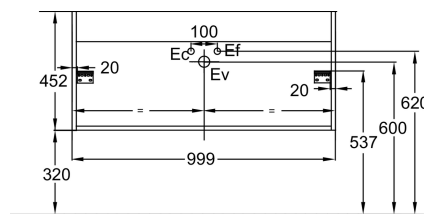

Produits complémentaires

- EB2214 : Plateau 100 cm, sans découpe

Dessin technique

Descriptif CCTP : Meuble sous plan-vasque 100 cm - 2 tiroirs, bijou Noir. EB1508LB2-M61. Collection : VIVIENNE SIGNATURE. DIMENSIONS : 99,90 x 45,20 cm. POIDS : 27 kg. MATÉRIAU : Laque. TYPE D'INSTALLATION : Suspendu. COLORIS POIGNÉE : Noir Mat. DURÉE GARANTIE (ANNÉES) : 5.