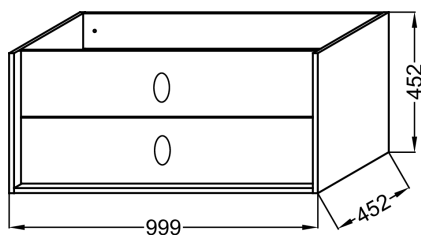

- POIDS : 27 kg
- TYPE D'INSTALLATION : Suspendu
- DURÉE GARANTIE (ANNÉES) : 5

Bénéfices installateurs

- MEUBLE MONTÉ D'USINE : Fabriqué dans notre usine au cœur du Jura, votre meuble est livré déjà monté et prêt à installer au mur de la salle de bain. Produit livré avec sa notice d'installation.

Produits complémentaires

- EB2214 : Plateau 100 cm, sans découpe

Dessin technique

Descriptif CCTP : Meuble sous plan-vasque 100 cm - 2 tiroirs, bijou Noir. EB1508LB2-M61. Collection : VIVIENNE SIGNATURE. DIMENSIONS : 99,90 x 45,20 cm. POIDS : 27 kg. MATÉRIAU : Laque. TYPE D'INSTALLATION : Suspendu. COLORIS POIGNÉE : Noir Mat. DURÉE GARANTIE (ANNÉES) : 5.