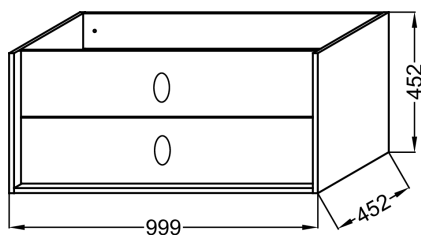

### Caractéristiques techniques

- DIMENSIONS : 99,90 x 45,20 x 45,20 cm
- MATÉRIAU : Laque
- COLORIS POIGNÉE : Noir Mat

### Produits requis

- EXBJ112 : Plan-vasque 101 cm

- POIDS : 27 kg
- TYPE D'INSTALLATION : Suspendu
- DURÉE GARANTIE (ANNÉES) : 5

### Dessin technique

Descriptif CCTP : Meuble sous plan-vasque 100 cm - 2 tiroirs, bijou Noir. EB1508LB2-G1U. Collection : VIVIENNE SIGNATURE. DIMENSIONS : 99,90 x 45,20 x 45,20 cm. POIDS : 27 kg. MATÉRIAU : Laque. TYPE D'INSTALLATION : Suspendu. COLORIS POIGNÉE : Noir Mat. DURÉE GARANTIE (ANNÉES) : 5.