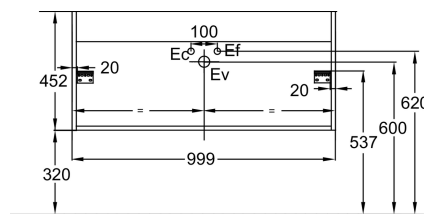

### Caractéristiques techniques

- DIMENSIONS : 99,90 x 45,20 x 45,20 cm
- MATÉRIAU : Laque
- COLORIS POIGNÉE : Noir Mat

### Produits requis

- EXBJ112 : Plan-vasque 101 cm

- POIDS : 27 kg
- TYPE D'INSTALLATION : Suspendu
- DURÉE GARANTIE (ANNÉES) : 5

### Dessin technique

Descriptif CCTP : Meuble sous plan-vasque 100 cm - 2 tiroirs, bijou Noir. EB1508LB2-G1U. Collection : VIVIENNE SIGNATURE. DIMENSIONS : 99,90 x 45,20 x 45,20 cm. POIDS : 27 kg. MATÉRIAU : Laque. TYPE D'INSTALLATION : Suspendu. COLORIS POIGNÉE : Noir Mat. DURÉE GARANTIE (ANNÉES) : 5.