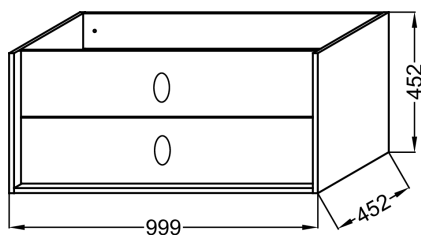

### Caractéristiques techniques

- DIMENSIONS : 99,90 x 45,20 cm
- MATÉRIAU : Laque
- COLORIS POIGNÉE : Noir Mat

### Produits requis

- EXBJ112 : Plan-vasque 101 cm

- POIDS : 27 kg
- TYPE D'INSTALLATION : Suspendu
- DURÉE GARANTIE (ANNÉES) : 5

### Dessin technique

Descriptif CCTP : Meuble sous plan-vasque 100 cm - 2 tiroirs, bijou Noir. EB1508LB2-274. Collection : VIVIENNE SIGNATURE. DIMENSIONS : 99,90 x 45,20 cm. POIDS : 27 kg. MATÉRIAU : Laque. TYPE D'INSTALLATION : Suspendu. COLORIS POIGNÉE : Noir Mat. DURÉE GARANTIE (ANNÉES) : 5.