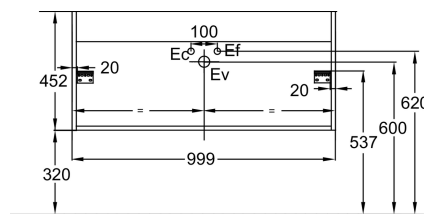

### Caractéristiques techniques

- DIMENSIONS : 99,90 x 45,20 cm
- MATÉRIAU : Laque
- COLORIS POIGNÉE : Noir Mat

### Produits requis

- EXBJ112 : Plan-vasque 101 cm

- POIDS : 27 kg
- TYPE D'INSTALLATION : Suspendu
- DURÉE GARANTIE (ANNÉES) : 5

### Dessin technique

Descriptif CCTP : Meuble sous plan-vasque 100 cm - 2 tiroirs, bijou Noir. EB1508LB2-274. Collection : VIVIENNE SIGNATURE. DIMENSIONS : 99,90 x 45,20 cm. POIDS : 27 kg. MATÉRIAU : Laque. TYPE D'INSTALLATION : Suspendu. COLORIS POIGNÉE : Noir Mat. DURÉE GARANTIE (ANNÉES) : 5.