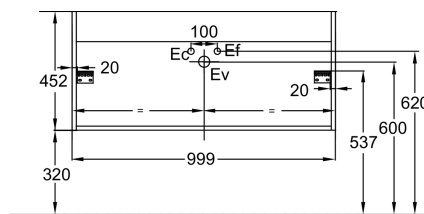

Collection : VIVIENNE SIGNATURE

Principaux atouts :

Caractéristiques techniques

- DIMENSIONS : 99,90 x 45,20 x 45,20 cm
- MATÉRIAU : Laque
- COLORIS POIGNÉE : Chrome

Bénéfices consommateurs

- FINITION PREMIUM : Le meuble Vivienne se révèle dans sa version laquée pour un rendu premium. Disponible en 16 nuances avec un fini satin, velours ou brillant.

Produits requis

- EXBJ112 : Plan-vasque 101 cm

- POIDS : 27 kg
- TYPE D'INSTALLATION : Suspendu
- DURÉE GARANTIE (ANNÉES) : 5

Bénéfices installateurs

- MEUBLE MONTÉ D'USINE : Fabriqué dans notre usine au cœur du Jura, votre meuble est livré déjà monté et prêt à installer au mur de la salle de bain. Produit livré avec sa notice d'installation.

Produits complémentaires

- EB2214 : Plateau 100 cm, sans découpe

Dessin technique

Descriptif CCTP : Meuble sous plan-vasque 100 cm - 2 tiroirs, bijou Chrome. EB1508LB1-M94. Collection : VIVIENNE SIGNATURE. DIMENSIONS : 99,90 x 45,20 x 45,20 cm. POIDS : 27 kg. MATÉRIAU : Laque. TYPE D'INSTALLATION : Suspendu. COLORIS POIGNÉE : Chrome. DURÉE GARANTIE (ANNÉES) : 5.