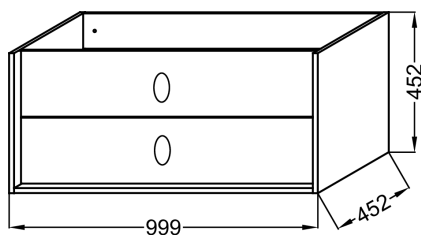

Collection : VIVIENNE SIGNATURE

Principaux atouts :

Caractéristiques techniques

- DIMENSIONS : 99,90 x 45,20 x 45,20 cm
- MATÉRIAU : Laque
- COLORIS POIGNÉE : Chrome

Bénéfices consommateurs

- FINITION PREMIUM : Le meuble Vivienne se révèle dans sa version laquée pour un rendu premium. Disponible en 16 nuances avec un fini satin, velours ou brillant.

Produits requis

- EXBJ112 : Plan-vasque 101 cm

- POIDS : 27 kg
- TYPE D'INSTALLATION : Suspendu
- DURÉE GARANTIE (ANNÉES) : 5

Bénéfices installateurs

- MEUBLE MONTÉ D'USINE : Fabriqué dans notre usine au cœur du Jura, votre meuble est livré déjà monté et prêt à installer au mur de la salle de bain. Produit livré avec sa notice d'installation.

Produits complémentaires

- EB2214 : Plateau 100 cm, sans découpe

Dessin technique

Descriptif CCTP : Meuble sous plan-vasque 100 cm - 2 tiroirs, bijou Chrome. EB1508LB1-M94. Collection : VIVIENNE SIGNATURE. DIMENSIONS : 99,90 x 45,20 x 45,20 cm. POIDS : 27 kg. MATÉRIAU : Laque. TYPE D'INSTALLATION : Suspendu. COLORIS POIGNÉE : Chrome. DURÉE GARANTIE (ANNÉES) : 5.