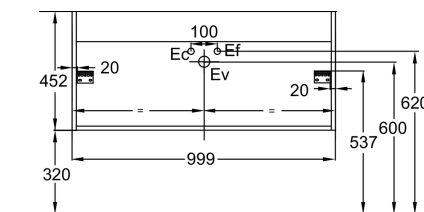

Collection : VIVIENNE SIGNATURE

Principaux atouts :

Caractéristiques techniques

- DIMENSIONS : 99,90 x 45,20 x 45,20 cm
- MATÉRIAU : Laque
- LUMIÈRE : Non
- PRISE ÉLECTRIQUE : Non

- POIDS : 27 kg
- TYPE D'INSTALLATION : Suspendu
- COLORIS POIGNÉE : Chrome
- DURÉE GARANTIE (ANNÉES) : 5

- EXBJ112 : Plan-vasque 101 cm

Produits complémentaires

- EB2214 : Plateau 100 cm, sans découpe

Dessin technique

Descriptif CCTP : Meuble sous plan-vasque 100 cm - 2 tiroirs, bijou Chrome. EB1508LB1-M87. Collection : VIVIENNE SIGNATURE. DIMENSIONS : 99,90 x 45,20 x 45,20 cm. POIDS : 27 kg. MATÉRIAU : Laque. TYPE D'INSTALLATION : Suspendu. LUMIÈRE : Non. COLORIS POIGNÉE : Chrome. PRISE ÉLECTRIQUE : Non. DURÉE GARANTIE (ANNÉES) : 5.