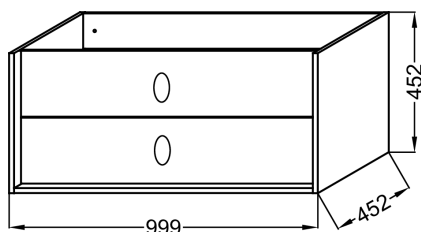

Collection : VIVIENNE SIGNATURE

Principaux atouts :

Caractéristiques techniques

- DIMENSIONS : 99,90 x 45,20 x 45,20 cm
- MATÉRIAU : Laque
- LUMIÈRE : Non
- PRISE ÉLECTRIQUE : Non

- POIDS : 27 kg
- TYPE D'INSTALLATION : Suspendu
- COLORIS POIGNÉE : Chrome
- DURÉE GARANTIE (ANNÉES) : 5

- EXBJ112 : Plan-vasque 101 cm

Produits complémentaires

- EB2214 : Plateau 100 cm, sans découpe

Dessin technique

Descriptif CCTP : Meuble sous plan-vasque 100 cm - 2 tiroirs, bijou Chrome. EB1508LB1-M87. Collection : VIVIENNE SIGNATURE. DIMENSIONS : 99,90 x 45,20 x 45,20 cm. POIDS : 27 kg. MATÉRIAU : Laque. TYPE D'INSTALLATION : Suspendu. LUMIÈRE : Non. COLORIS POIGNÉE : Chrome. PRISE ÉLECTRIQUE : Non. DURÉE GARANTIE (ANNÉES) : 5.