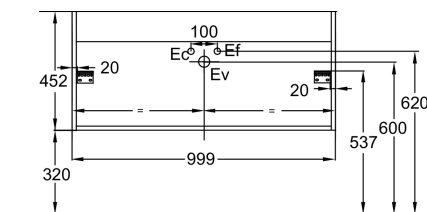

Produits requis

- EXBJ112 : Plan-vasque 101 cm

Produits complémentaires

- EB2214 : Plateau 100 cm, sans découpe

Dessin technique

Descriptif CCTP : Meuble sous plan-vasque 100 cm - 2 tiroirs, bijou Chrome. EB1508LB1-G10. Collection : VIVIENNE SIGNATURE. DIMENSIONS : 99,90 x 45,20 x 45,20 cm. POIDS : 27 kg. MATÉRIAU : Laque. TYPE D'INSTALLATION : Suspendu. LUMIÈRE : Non. COLORIS POIGNÉE : Chrome. PRISE ÉLECTRIQUE : Non. DURÉE GARANTIE (ANNÉES) : 5.