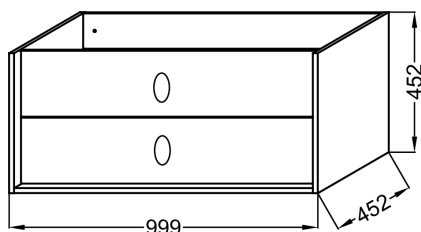

Produits requis

- EXBJ112 : Plan-vasque 101 cm

Produits complémentaires

- EB2214 : Plateau 100 cm, sans découpe

Dessin technique

Descriptif CCTP : Meuble sous plan-vasque 100 cm - 2 tiroirs, bijou Chrome. EB1508LB1-G10. Collection : VIVIENNE SIGNATURE. DIMENSIONS : 99,90 x 45,20 x 45,20 cm. POIDS : 27 kg. MATÉRIAU : Laque. TYPE D'INSTALLATION : Suspendu. LUMIÈRE : Non. COLORIS POIGNÉE : Chrome. PRISE ÉLECTRIQUE : Non. DURÉE GARANTIE (ANNÉES) : 5.