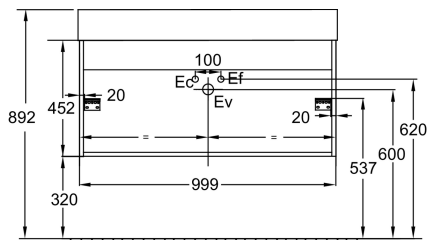

### Caractéristiques techniques

- DIMENSIONS : 99,90 x 45,20 x 45,20 cm
- MATÉRIAU : Bois massif
- COLORIS POIGNÉE : Bois massif
- POIDS : 27 kg
- TYPE D'INSTALLATION : Suspendu
- FINITION INTÉRIEURE : Bois massif

### Dessin technique

Descriptif CCTP : Meuble sous plan-vasque 100 cm - 2 tiroirs. EB1508-P7. Collection : VIVIENNE. DIMENSIONS : 99,90 x 45,20 x 45,20 cm. POIDS : 27 kg. MATÉRIAU : Bois massif. TYPE D'INSTALLATION : Suspendu. COLORIS POIGNÉE : Bois massif. FINITION INTÉRIEURE : Bois massif.