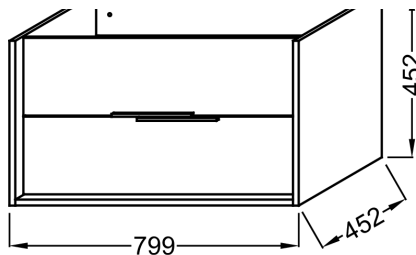

Principaux atouts :

Caractéristiques techniques

- DIMENSIONS : 79,90 x 45,20 x 45,20 cm
- MATÉRIAU : Laque et mélaminé
- COLORIS POIGNÉE : Chrome

- POIDS : 25 kg
- TYPE D'INSTALLATION : Suspendu
- DURÉE GARANTIE (ANNÉES) : 5

Produits requis

- EXB112: Plan-vasque 81 cm

Dessin technique

Descriptif CCTP : Meuble sous plan-vasque 80 cm - 2 tiroirs, poignée Chrome. EB1507-M90. Collection : VIVIENNE. DIMENSIONS : 79,90 x 45,20 x 45,20 cm. POIDS : 25 kg. MATÉRIAU : Laque et mélaminé. TYPE D'INSTALLATION : Suspendu. COLORIS POIGNÉE : Chrome. DURÉE GARANTIE (ANNÉES) : 5.

Descriptif CCTP : Meuble sous plan-vasque 80 cm - 2 tiroirs, poignée Chrome. EB1507-M90. Collection : VIVIENNE. DIMENSIONS : 79,90 x 45,20 x 45,20 cm. POIDS : 25 kg. MATÉRIAU : Laque et mélaminé. TYPE D'INSTALLATION : Suspendu. COLORIS POIGNÉE : Chrome. DURÉE GARANTIE (ANNÉES) : 5.