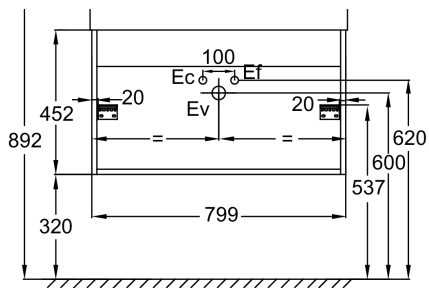

Principaux atouts :

Caractéristiques techniques

- DIMENSIONS : 79,90 x 45,20 x 45,20 cm
- MATÉRIAU : Laque et mélaminé
- COLORIS POIGNÉE : Chrome

- POIDS : 25 kg
- TYPE D'INSTALLATION : Suspendu
- DURÉE GARANTIE (ANNÉES) : 5

Produits requis

- EXB112: Plan-vasque 81 cm

Dessin technique

Descriptif CCTP : Meuble sous plan-vasque 80 cm - 2 tiroirs, poignée Chrome. EB1507-M90. Collection : VIVIENNE. DIMENSIONS : 79,90 x 45,20 x 45,20 cm. POIDS : 25 kg. MATÉRIAU : Laque et mélaminé. TYPE D'INSTALLATION : Suspendu. COLORIS POIGNÉE : Chrome. DURÉE GARANTIE (ANNÉES) : 5.

Descriptif CCTP : Meuble sous plan-vasque 80 cm - 2 tiroirs, poignée Chrome. EB1507-M90. Collection : VIVIENNE. DIMENSIONS : 79,90 x 45,20 x 45,20 cm. POIDS : 25 kg. MATÉRIAU : Laque et mélaminé. TYPE D'INSTALLATION : Suspendu. COLORIS POIGNÉE : Chrome. DURÉE GARANTIE (ANNÉES) : 5.