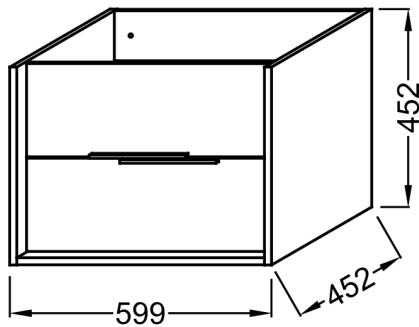

Технические характеристики

- РАЗМЕРЫ (СМ): 59.90 x 45.20 x 45.20 см
- МАТЕРИАЛ: Лак или меламин

Преимущества при монтаже

- Простая установка: Полностью собранная мебель

Спецификация продукта: Мебель для раковины-столешницы 60 см, 2 ящика, ручки Хром. EB1506-N18. Коллекция: VIVIENNE. РАЗМЕРЫ (СМ): 59.90 x 45.20 x 45.20 см. ВЕС: 23 кг. МАТЕРИАЛ: Лак или меламин. УСТАНОВКА: Подвесная. ВНУТРЕННЯЯ ОТДЕЛКА: Серый. ФИКСАЦИЯ: Установщику необходимо выбрать набор креплений в зависимости от типа стены.

Продукты для комплектации

- EXBH112: Раковина-столешница 60 см

Общая информация

Спецификация продукта: Мебель для раковины-столешницы 60 см, 2 ящика, ручки Хром. EB1506-N18. Коллекция: VIVIENNE. РАЗМЕРЫ (СМ): 59.90 x 45.20 x 45.20 см. ВЕС: 23 кг. МАТЕРИАЛ: Лак или меламин. УСТАНОВКА: Подвесная. ВНУТРЕННЯЯ ОТДЕЛКА: Серый. ФИКСАЦИЯ: Установщику необходимо выбрать набор креплений в зависимости от типа стены.