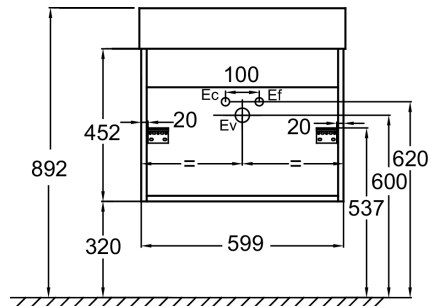

Технические характеристики

- РАЗМЕРЫ (СМ): 59.90 x 45.20 x 45.20 см
- МАТЕРИАЛ: Лак или меламин

Преимущества при монтаже

- Простая установка: Полностью собранная мебель

Спецификация продукта: Мебель для раковины-столешницы 60 см, 2 ящика, ручки Хром. EB1506-N18. Коллекция: VIVIENNE. РАЗМЕРЫ (СМ): 59.90 x 45.20 x 45.20 см. ВЕС: 23 кг. МАТЕРИАЛ: Лак или меламин. УСТАНОВКА: Подвесная. ВНУТРЕННЯЯ ОТДЕЛКА: Серый. ФИКСАЦИЯ: Установщику необходимо выбрать набор креплений в зависимости от типа стены.

Продукты для комплектации

- EXBH112: Раковина-столешница 60 см

Общая информация

Спецификация продукта: Мебель для раковины-столешницы 60 см, 2 ящика, ручки Хром. EB1506-N18. Коллекция: VIVIENNE. РАЗМЕРЫ (СМ): 59.90 x 45.20 x 45.20 см. ВЕС: 23 кг. МАТЕРИАЛ: Лак или меламин. УСТАНОВКА: Подвесная. ВНУТРЕННЯЯ ОТДЕЛКА: Серый. ФИКСАЦИЯ: Установщику необходимо выбрать набор креплений в зависимости от типа стены.