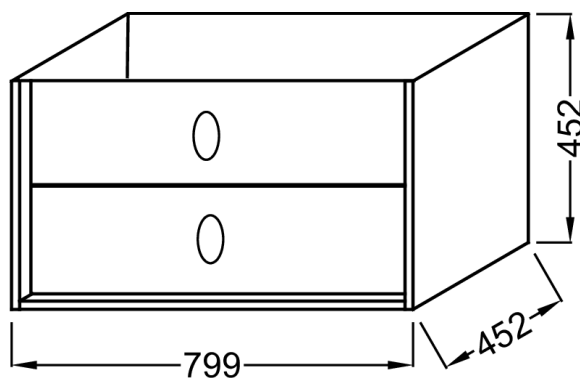

### Caractéristiques techniques

- DIMENSIONS : 79,90 x 45,20 x 45,20 cm
- MATÉRIAU : Laque
- COLORIS POIGNÉE : Chrome
- POIDS : 25 kg
- TYPE D'INSTALLATION : Suspendu
- DURÉE GARANTIE (ANNÉES) : 5

### Dessin technique

Descriptif CCTP : Commode 80 cm - 2 tiroirs, Bijou Chrome. EB1503LB1-M67. Collection : VIVIENNE SIGNATURE. DIMENSIONS : 79,90 x 45,20 x 45,20 cm. POIDS : 25 kg. MATÉRIAU : Laque. TYPED'INSTALLATION : Suspendu. COLORIS POIGNÉE : Chrome. DURÉE GARANTIE (ANNÉES) : 5.