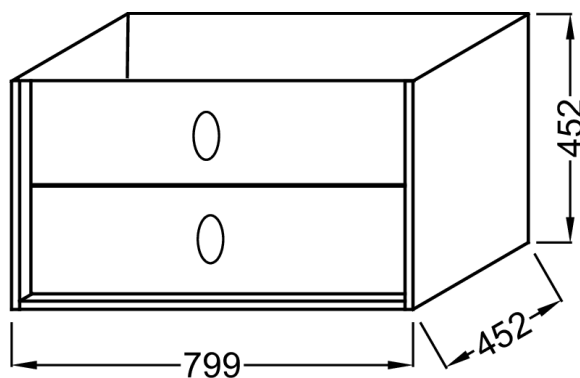

### Caractéristiques techniques

- DIMENSIONS : 79,90 x 45,20 x 45,20 cm
- MATÉRIAU : Laque
- COLORIS POIGNÉE : Chrome
- POIDS : 25 kg
- TYPE D'INSTALLATION : Suspendu
- DURÉE GARANTIE (ANNÉES) : 5

### Dessin technique

Descriptif CCTP : Commode 80 cm - 2 tiroirs, Bijou Chrome. EB1503LB1-M53. Collection : VIVIENNE SIGNATURE. DIMENSIONS : 79,90 x 45,20 x 45,20 cm. POIDS : 25 kg. MATÉRIAU : Laque. TYPED'INSTALLATION : Suspendu. COLORIS POIGNÉE : Chrome. DURÉE GARANTIE (ANNÉES) : 5.