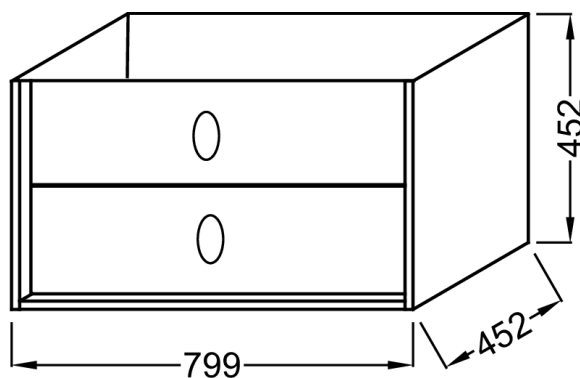

### Caractéristiques techniques

- DIMENSIONS : 79,90 x 45,20 x 45,20 cm
- MATÉRIAU : Laque
- COLORIS POIGNÉE : Chrome
- POIDS : 25 kg
- TYPE D'INSTALLATION : Suspendu
- DURÉE GARANTIE (ANNÉES) : 5

### Dessin technique

Descriptif CCTP : Commode 80 cm - 2 tiroirs, Bijou Chrome. EB1503LB1-G80. Collection : VIVIENNE SIGNATURE. DIMENSIONS : 79,90 x 45,20 x 45,20 cm. POIDS : 25 kg. MATÉRIAU : Laque. TYPE D'INSTALLATION : Suspendu. COLORIS POIGNÉE : Chrome. DURÉE GARANTIE (ANNÉES) : 5.