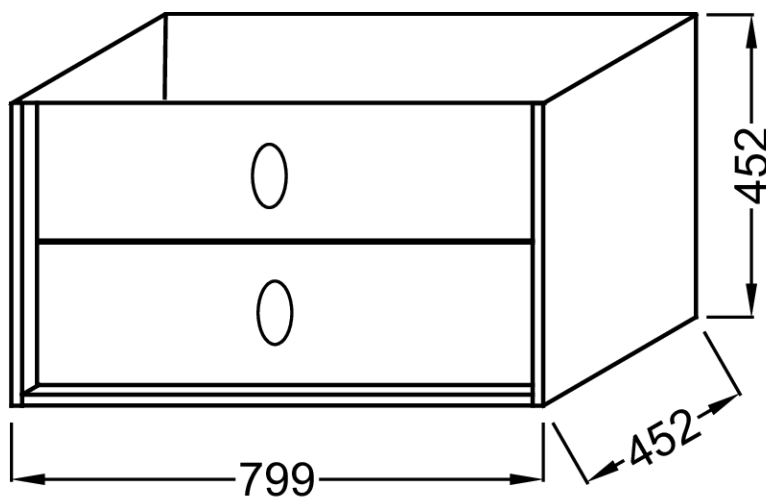

Collection : VIVIENNE SIGNATURE

Couleur* :

G1B - Laque brillante
Rose poivré

Principaux atouts :

Caractéristiques techniques

- DIMENSIONS : 79,90 x 45,20 x 45,20 cm
- MATÉRIAU : Laque
- COLORIS POIGNÉE : Chrome
- POIDS : 25 kg
- TYPE D'INSTALLATION : Suspendu
- DURÉE GARANTIE (ANNÉES) : 5

Dessin technique

Descriptif CCTP : Commode 80 cm - 2 tiroirs, bijou Chrome. EB1503LB1-G1B. Collection : VIVIENNE SIGNATURE. DIMENSIONS : 79,90 x 45,20 x 45,20 cm. POIDS : 25 kg. MATÉRIAU : Laque. TYPE D'INSTALLATION : Suspendu. COLORIS POIGNÉE : Chrome. DURÉE GARANTIE (ANNÉES) : 5.