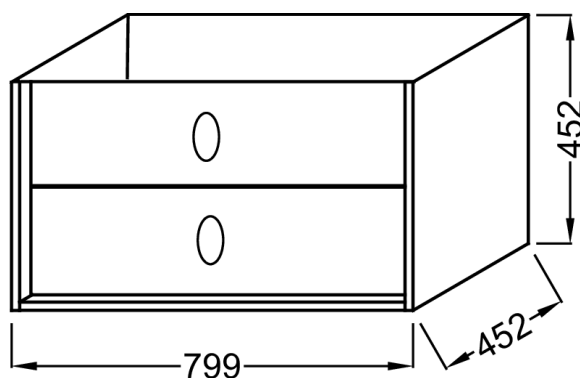

EB1503LB1-F30**Collection :** VIVIENNE SIGNATURE**Couleur* :**F30 - Laque satinée
Blanc**Principaux atouts :****Caractéristiques techniques**

- **DIMENSIONS :** 79,90 x 45,20 x 45,20 cm
- **MATÉRIAU :** Laque
- **COLORIS POIGNÉE :** Chrome
- A commander avec plateau sans découpe réf. EB2212

Produits requis

- EB2212 : Plateau 80 cm, sans découpe

Produits complémentaires

- EB1578 : Paire de pieds H32 cm

Dessin technique

Descriptif CCTP : Commode 80 cm - 2 tiroirs, Bijou Chrome. EB1503LB1-F30. Collection : VIVIENNE SIGNATURE. DIMENSIONS : 79,90 x 45,20 x 45,20 cm. POIDS : 25 kg. MATÉRIAU : Laque. TYPE D'INSTALLATION : Suspendu. COLORIS POIGNÉE : Chrome. DURÉE GARANTIE (ANNÉES) : 5. A commander avec plateau sans découpe réf. EB2212.